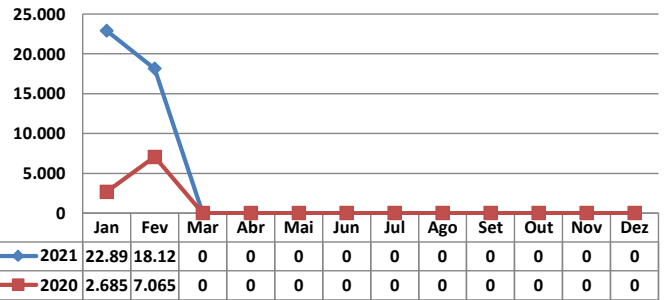

\* Considerando somente a movimentação dos contêineres cheios e suas respectivas taras.

MOVIMENTAÇÃO DE CONTÊINERES (UNIDADES)										
MÊS	EXPORTAÇÃO		IMPORTAÇÃO		UNIDADES	TOTAL MÊS		TOTAL ANO		Δ%
	CHEIO	VAZIO	CHEIO	VAZIO		CHEIO	VAZIO	2021	2020	
Jan	0	0	0	0		0	0	0	0	-
Fev	0	0	0	0		0	0	0	0	-
Mar										-
Abr										-
Mai										-
Jun										-
Jul										-
Ago										-
Set										-
Out										-
Nov										-
Dez										-
<b>TOT</b>	<b>0</b>	<b>0</b>	<b>0</b>	<b>0</b>		<b>0</b>	<b>0</b>	<b>0</b>	<b>0</b>	<b>-</b>

MOVIMENTAÇÃO DE CONTÊINERES (TEU's)										
MÊS	EXPORTAÇÃO		IMPORTAÇÃO		TEU'S	TOTAL MÊS		TOTAL ANO		Δ%
	CHEIO	VAZIO	CHEIO	VAZIO		CHEIO	VAZIO	2021	2020	
Jan	0	0	0	0		0	0	0	0	-
Fev	0	0	0	0		0	0	0	0	-
Mar										-
Abr										-
Mai										-
Jun										-
Jul										-
Ago										-
Set										-
Out										-
Nov										-
Dez										-
<b>TOT</b>	<b>0</b>	<b>0</b>	<b>0</b>	<b>0</b>		<b>0</b>	<b>0</b>	<b>0</b>	<b>0</b>	<b>-</b>

# TEPORTI - FEVEREIRO - 2021

TIPOS DE NAVIOS OPERADOS

COMPARATIVO DE NAVIOS OPERADOS

MOVIMENTAÇÃO TOTAL DE CARGAS

MOVIMENTAÇÃO TOTAL DE CARGAS 2021/2020 (t)

MOVIMENTAÇÃO DE CARGAS EM CONTÊINERES

MOVIMENTAÇÃO DE CARGAS EM CONTÊINERES 2021/2020 (t)

MOVIMENTAÇÃO DE CONTÊINERES EM UNIDADES (IMPORTAÇÃO)

MOVIMENTAÇÃO DE CONTÊINERES EM UNIDADES (EXPORTAÇÃO)

IMPORTAÇÃO TEU's

EXPORTAÇÃO TEU's

EVOLUÇÃO (TEU's)

EVOLUÇÃO (Tonelagem)