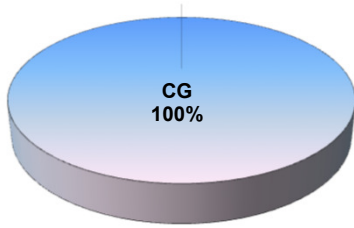

MOVIMENTAÇÃO TOTAL DE CARGAS

TEPORTI - FEVEREIRO - 2021

TIPOS DE NAVIOS OPERADOS