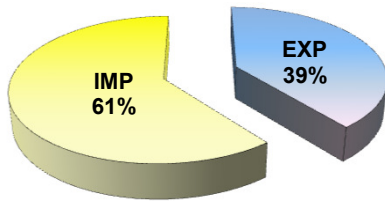

MOVIMENTAÇÃO DE CONTÊINERES (TEU's)										
MÊS	EXPORTAÇÃO		IMPORTAÇÃO		TEU'S	TOTAL MÊS		TOTAL ANO		Δ%
	CHEIO	VAZIO	CHEIO	VAZIO		CHEIO	VAZIO	2021	2020	
Jan	0	0	0	0		0	0	0	0	-
Fev	0	0	0	0		0	0	0	0	-
Mar										-
Abr										-
Mai										-
Jun										-
Jul										-
Ago										-
Set										-
Out										-
Nov										-
Dez										-
<b>TOT</b>	<b>0</b>	<b>0</b>	<b>0</b>	<b>0</b>		<b>0</b>	<b>0</b>	<b>0</b>	<b>0</b>	<b>-</b>

# TEPORTI - FEVEREIRO - 2021

TIPOS DE NAVIOS OPERADOS

COMPARATIVO DE NAVIOS OPERADOS

MOVIMENTAÇÃO TOTAL DE CARGAS

MOVIMENTAÇÃO TOTAL DE CARGAS 2021/2020 (t)

MOVIMENTAÇÃO DE CARGAS EM CONTÊINERES

MOVIMENTAÇÃO DE CARGAS EM CONTÊINERES 2021/2020 (t)