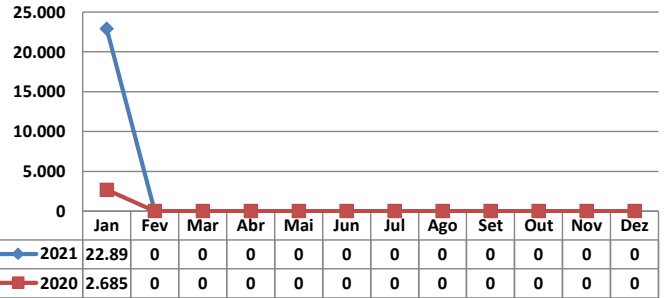

\* Considerando somente a movimentação dos contêineres cheios e suas respectivas taras.

MOVIMENTAÇÃO DE CONTÊINERES (UNIDADES)										
MÊS	EXPORTAÇÃO		IMPORTAÇÃO		UNIDADES	TOTAL MÊS		TOTAL ANO		Δ%
	CHEIO	VAZIO	CHEIO	VAZIO		CHEIO	VAZIO	2021	2020	
Jan	0	0	0	0		0	0	0	0	-
Fev										-
Mar										-
Abr										-
Mai										-
Jun										-
Jul										-
Ago										-
Set										-
Out										-
Nov										-
Dez										-
<b>TOT</b>	<b>0</b>	<b>0</b>	<b>0</b>	<b>0</b>		<b>0</b>	<b>0</b>	<b>0</b>	<b>0</b>	<b>-</b>

MOVIMENTAÇÃO DE CONTÊINERES (TEU's)										
MÊS	EXPORTAÇÃO		IMPORTAÇÃO		TEU'S	TOTAL MÊS		TOTAL ANO		Δ%
	CHEIO	VAZIO	CHEIO	VAZIO		CHEIO	VAZIO	2021	2020	
Jan	0	0	0	0		0	0	0	0	-
Fev										-
Mar										-
Abr										-
Mai										-
Jun										-
Jul										-
Ago										-
Set										-
Out										-
Nov										-
Dez										-
<b>TOT</b>	<b>0</b>	<b>0</b>	<b>0</b>	<b>0</b>		<b>0</b>	<b>0</b>	<b>0</b>	<b>0</b>	<b>-</b>

# TEPORTI - JANEIRO - 2021

TIPOS DE NAVIOS OPERADOS

COMPARATIVO DE NAVIOS OPERADOS

MOVIMENTAÇÃO TOTAL DE CARGAS

MOVIMENTAÇÃO TOTAL DE CARGAS 2021/2020 (t)

MOVIMENTAÇÃO DE CARGAS EM CONTÊINERES

MOVIMENTAÇÃO DE CARGAS EM CONTÊINERES 2021/2020 (t)

MOVIMENTAÇÃO DE CONTÊINERES EM UNIDADES (IMPORTAÇÃO)

MOVIMENTAÇÃO DE CONTÊINERES EM UNIDADES (EXPORTAÇÃO)

IMPORTAÇÃO TEU's

EXPORTAÇÃO TEU's

EVOLUÇÃO (TEU's)

EVOLUÇÃO (Tonelagem)