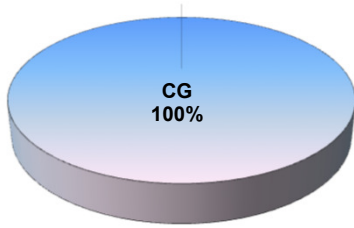

TEPORTI - JANEIRO - 2021

TIPOS DE NAVIOS OPERADOS