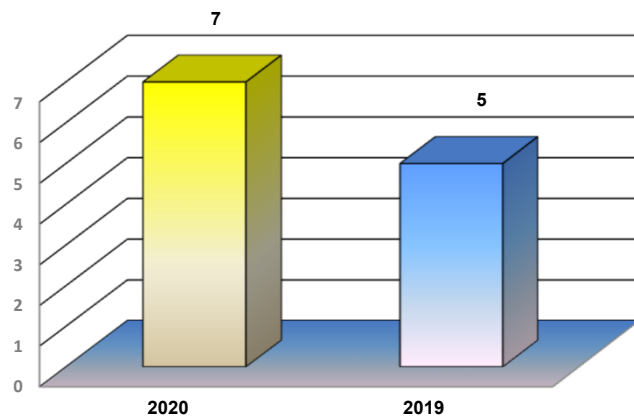

\* Considerando somente a movimentação dos contêineres cheios e suas respectivas taras.

MOVIMENTAÇÃO DE CONTÊINERES (UNIDADES)										
MÊS	EXPORTAÇÃO		IMPORTAÇÃO		UNIDADES	TOTAL MÊS		TOTAL ANO		
	CHEIO	VAZIO	CHEIO	VAZIO		CHEIO	VAZIO	2020	2019	Δ%
Jan	0	0	0	0		0	0	0	0	-
Fev	0	0	0	0		0	0	0	0	-
Mar	0	0	0	0		0	0	0	0	-
Abr	0	0	0	0		0	0	0	0	-
Mai	0	0	0	0		0	0	0	0	-
Jun	0	0	0	0		0	0	0	0	-
Jul	0	0	0	0		0	0	0	0	-
Ago	0	0	0	0		0	0	0	0	-
Set	0	0	0	0		0	0	0	0	-
Out	0	0	0	0		0	0	0	0	-
Nov										-
Dez										-
<b>TOT</b>	<b>0</b>	<b>0</b>	<b>0</b>	<b>0</b>	<b>0</b>	<b>0</b>	<b>0</b>	<b>0</b>	<b>-</b>	

MOVIMENTAÇÃO DE CONTÊINERES (TEUs)										
MÊS	EXPORTAÇÃO		IMPORTAÇÃO		TEU'S	TOTAL MÊS		TOTAL ANO		
	CHEIO	VAZIO	CHEIO	VAZIO		CHEIO	VAZIO	2020	2019	Δ%
Jan	0	0	0	0		0	0	0	0	-
Fev	0	0	0	0		0	0	0	0	-
Mar	0	0	0	0		0	0	0	0	-
Abr	0	0	0	0		0	0	0	0	-
Mai	0	0	0	0		0	0	0	0	-
Jun	0	0	0	0		0	0	0	0	-
Jul	0	0	0	0		0	0	0	0	-
Ago	0	0	0	0		0	0	0	0	-
Set	0	0	0	0		0	0	0	0	-
Out	0	0	0	0		0	0	0	0	-
Nov										-
Dez										-
<b>TOT</b>	<b>0</b>	<b>0</b>	<b>0</b>	<b>0</b>	<b>0</b>	<b>0</b>	<b>0</b>	<b>0</b>	<b>-</b>	

# TERMINAL BARRA DO RIO - OUTUBRO - 2020

TIPOS DE NAVIOS OPERADOS

COMPARATIVO DE NAVIOS OPERADOS

MOVIMENTAÇÃO TOTAL DE CARGAS

MOVIMENTAÇÃO TOTAL DE CARGAS 2020/2019 (t)

MOVIMENTAÇÃO DE CARGAS EM CONTÊINERES