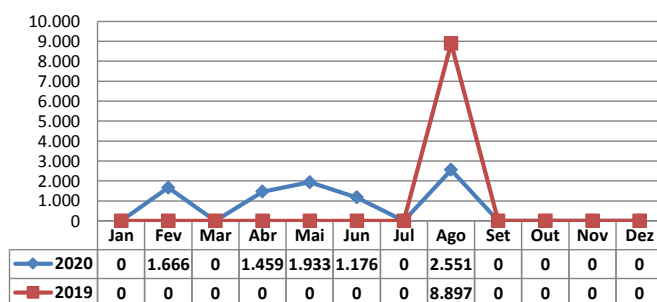

\* Considerando somente a movimentação dos contêineres cheios e suas respectivas taras.

MOVIMENTAÇÃO DE CONTÊINERES (UNIDADES)										
MÊS	EXPORTAÇÃO		IMPORTAÇÃO		UNIDADES	TOTAL MÊS		TOTAL ANO		
	CHEIO	VAZIO	CHEIO	VAZIO		CHEIO	VAZIO	2020	2019	Δ%
Jan	0	0	0	0		0	0	0	0	-
Fev	0	0	0	0		0	0	0	0	-
Mar	0	0	0	0		0	0	0	0	-
Abr	0	0	0	0		0	0	0	0	-
Mai	0	0	0	0		0	0	0	0	-
Jun	0	0	0	0		0	0	0	0	-
Jul	0	0	0	0		0	0	0	0	-
Ago	0	0	0	0		0	0	0	0	-
Set	0	0	0	0		0	0	0	0	-
Out	0	0	0	0		0	0	0	0	-
Nov										-
Dez										-
<b>TOT</b>	<b>0</b>	<b>0</b>	<b>0</b>	<b>0</b>	<b>0</b>	<b>0</b>	<b>0</b>	<b>0</b>	<b>-</b>	

MOVIMENTAÇÃO DE CONTÊINERES (TEUs)										
MÊS	EXPORTAÇÃO		IMPORTAÇÃO		TEU'S	TOTAL MÊS		TOTAL ANO		
	CHEIO	VAZIO	CHEIO	VAZIO		CHEIO	VAZIO	2020	2019	Δ%
Jan	0	0	0	0		0	0	0	0	-
Fev	0	0	0	0		0	0	0	0	-
Mar	0	0	0	0		0	0	0	0	-
Abr	0	0	0	0		0	0	0	0	-
Mai	0	0	0	0		0	0	0	0	-
Jun	0	0	0	0		0	0	0	0	-
Jul	0	0	0	0		0	0	0	0	-
Ago	0	0	0	0		0	0	0	0	-
Set	0	0	0	0		0	0	0	0	-
Out	0	0	0	0		0	0	0	0	-
Nov										-
Dez										-
<b>TOT</b>	<b>0</b>	<b>0</b>	<b>0</b>	<b>0</b>	<b>0</b>	<b>0</b>	<b>0</b>	<b>0</b>	<b>-</b>	

# TERMINAL BARRA DO RIO - OUTUBRO - 2020

TIPOS DE NAVIOS OPERADOS

COMPARATIVO DE NAVIOS OPERADOS

MOVIMENTAÇÃO TOTAL DE CARGAS

MOVIMENTAÇÃO TOTAL DE CARGAS 2020/2019 (t)

MOVIMENTAÇÃO DE CARGAS EM CONTÊINERES

MOVIMENTAÇÃO DE CARGAS EM CONTÊINERES 2020/2019 (t)

MOVIMENTAÇÃO DE CONTÊINERES EM UNIDADES (IMPORTAÇÃO)

MOVIMENTAÇÃO DE CONTÊINERES EM UNIDADES (EXPORTAÇÃO)

IMPORTAÇÃO TEU's

EXPORTAÇÃO TEU's

EVOLUÇÃO (TEU's)