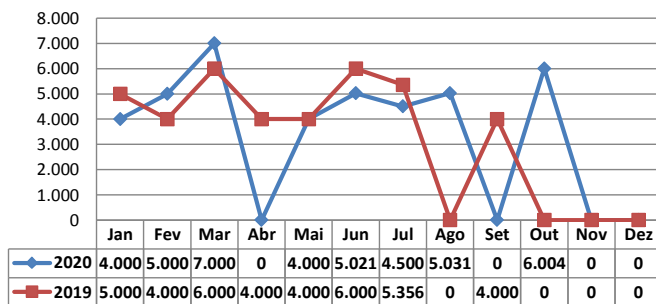

\* Considerando somente a movimentação dos contêineres cheios e suas respectivas taras.

MOVIMENTAÇÃO DE CONTÊINERES (UNIDADES)										
MÊS	EXPORTAÇÃO		IMPORTAÇÃO		UNIDADES	TOTAL MÊS		TOTAL ANO		
	CHEIO	VAZIO	CHEIO	VAZIO		CHEIO	VAZIO	2020	2019	Δ%
Jan	0	0	0	0		0	0	0	0	-
Fev	0	0	0	0		0	0	0	0	-
Mar	0	0	0	0		0	0	0	0	-
Abr	0	0	0	0		0	0	0	0	-
Mai	0	0	0	0		0	0	0	0	-
Jun	0	0	0	0		0	0	0	0	-
Jul	0	0	0	0		0	0	0	0	-
Ago	0	0	0	0		0	0	0	0	-
Set	0	0	0	0		0	0	0	0	-
Out	0	0	0	0		0	0	0	0	-
Nov										-
Dez										-
<b>TOT</b>	<b>0</b>	<b>0</b>	<b>0</b>	<b>0</b>	<b>0</b>	<b>0</b>	<b>0</b>	<b>0</b>	<b>-</b>	

MOVIMENTAÇÃO DE CONTÊINERES (TEU'S)										
MÊS	EXPORTAÇÃO		IMPORTAÇÃO		TEU'S	TOTAL MÊS		TOTAL ANO		
	CHEIO	VAZIO	CHEIO	VAZIO		CHEIO	VAZIO	2020	2019	Δ%
Jan	0	0	0	0		0	0	0	0	-
Fev	0	0	0	0		0	0	0	0	-
Mar	0	0	0	0		0	0	0	0	-
Abr	0	0	0	0		0	0	0	0	-
Mai	0	0	0	0		0	0	0	0	-
Jun	0	0	0	0		0	0	0	0	-
Jul	0	0	0	0		0	0	0	0	-
Ago	0	0	0	0		0	0	0	0	-
Set	0	0	0	0		0	0	0	0	-
Out	0	0	0	0		0	0	0	0	-
Nov										-
Dez										-
<b>TOT</b>	<b>0</b>	<b>0</b>	<b>0</b>	<b>0</b>	<b>0</b>	<b>0</b>	<b>0</b>	<b>0</b>	<b>-</b>	

### POLY TERMINAIS - OUTUBRO - 2020

TIPOS DE NAVIOS OPERADOS

COMPARATIVO DE NAVIOS OPERADOS

MOVIMENTAÇÃO TOTAL DE CARGAS

MOVIMENTAÇÃO TOTAL DE CARGAS 2020/2019 (t)

MOVIMENTAÇÃO DE CARGAS EM CONTÊINERES

MOVIMENTAÇÃO DE CARGAS EM CONTÊINERES 2020/2019 (t)

MOVIMENTAÇÃO DE CONTÊINERES EM UNIDADES (IMPORTAÇÃO)

MOVIMENTAÇÃO DE CONTÊINERES EM UNIDADES (EXPORTAÇÃO)

IMPORTAÇÃO TEU's

EVOLUÇÃO (TEU's)

EXPORTAÇÃO TEU's

EVOLUÇÃO (Tonelagem)