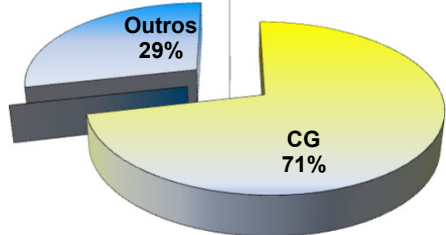

TERMINAL BARRA DO RIO - AGOSTO - 2020

TIPOS DE NAVIOS OPERADOS