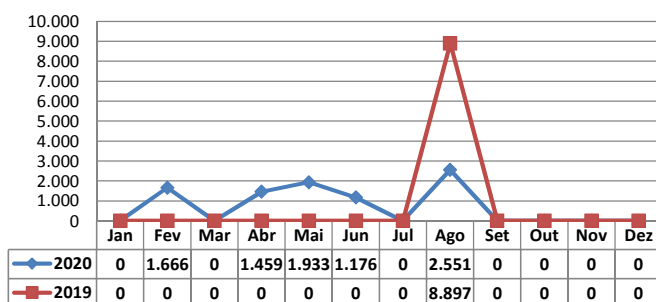

* Considerando somente a movimentação dos contêineres cheios e suas respectivas taras.

MOVIMENTAÇÃO DE CONTÊINERES (UNIDADES)										
MÊS	EXPORTAÇÃO		IMPORTAÇÃO		UNIDADES	TOTAL MÊS		TOTAL ANO		
	CHEIO	VAZIO	CHEIO	VAZIO		CHEIO	VAZIO	2020	2019	Δ%
Jan	0	0	0	0	UNIDADES	0	0	0	0	-
Fev	0	0	0	0		0	0	0	0	-
Mar	0	0	0	0		0	0	0	0	-
Abr	0	0	0	0		0	0	0	0	-
Mai	0	0	0	0		0	0	0	0	-
Jun	0	0	0	0		0	0	0	0	-
Jul	0	0	0	0		0	0	0	0	-
Ago	0	0	0	0		0	0	0	0	-
Set										-
Out										-
Nov										-
Dez										-
TOT	0	0	0	0	0	0	0	0	-	

MOVIMENTAÇÃO DE CONTÊINERES (TEUs)										
MÊS	EXPORTAÇÃO		IMPORTAÇÃO		TEU'S	TOTAL MÊS		TOTAL ANO		
	CHEIO	VAZIO	CHEIO	VAZIO		CHEIO	VAZIO	2020	2019	Δ%
Jan	0	0	0	0	TEU'S	0	0	0	0	-
Fev	0	0	0	0		0	0	0	0	-
Mar	0	0	0	0		0	0	0	0	-
Abr	0	0	0	0		0	0	0	0	-
Mai	0	0	0	0		0	0	0	0	-
Jun	0	0	0	0		0	0	0	0	-
Jul	0	0	0	0		0	0	0	0	-
Ago	0	0	0	0		0	0	0	0	-
Set										-
Out										-
Nov										-
Dez										-
TOT	0	0	0	0	0	0	0	0	-	

TERMINAL BARRA DO RIO - AGOSTO - 2020

TIPOS DE NAVIOS OPERADOS

COMPARATIVO DE NAVIOS OPERADOS

MOVIMENTAÇÃO TOTAL DE CARGAS

MOVIMENTAÇÃO TOTAL DE CARGAS 2020/2019 (t)

MOVIMENTAÇÃO DE CARGAS EM CONTÊINERES

MOVIMENTAÇÃO DE CARGAS EM CONTÊINERES 2020/2019 (t)

MOVIMENTAÇÃO DE CONTÊINERES EM UNIDADES (IMPORTAÇÃO)

MOVIMENTAÇÃO DE CONTÊINERES EM UNIDADES (EXPORTAÇÃO)

IMPORTAÇÃO TEU's

EXPORTAÇÃO TEU's

EVOLUÇÃO (TEU's)

EVOLUÇÃO (Tonelagem)