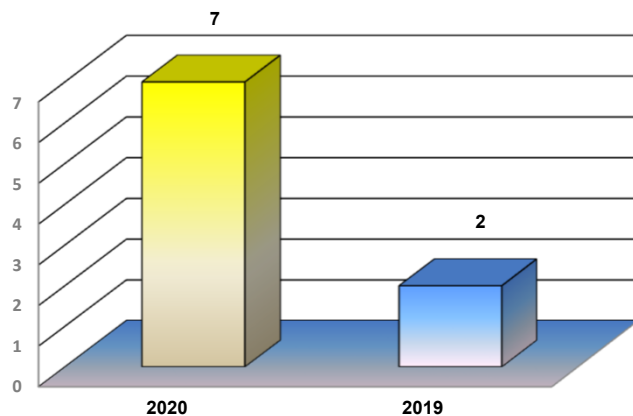

* Considerando somente a movimentação dos contêineres cheios e suas respectivas taras.

MOVIMENTAÇÃO DE CONTÊINERES (UNIDADES)										
MÊS	EXPORTAÇÃO		IMPORTAÇÃO		UNIDADES	TOTAL MÊS		TOTAL ANO		
	CHEIO	VAZIO	CHEIO	VAZIO		CHEIO	VAZIO	2020	2019	Δ%
Jan	0	0	0	0	UNIDADES	0	0	0	0	-
Fev	0	0	0	0		0	0	0	0	-
Mar	0	0	0	0		0	0	0	0	-
Abr	0	0	0	0		0	0	0	0	-
Mai	0	0	0	0		0	0	0	0	-
Jun	0	0	0	0		0	0	0	0	-
Jul	0	0	0	0		0	0	0	0	-
Ago	0	0	0	0		0	0	0	0	-
Set										-
Out										-
Nov										-
Dez										-
TOT	0	0	0	0	0	0	0	0	-	

MOVIMENTAÇÃO DE CONTÊINERES (TEUs)										
MÊS	EXPORTAÇÃO		IMPORTAÇÃO		TEU'S	TOTAL MÊS		TOTAL ANO		
	CHEIO	VAZIO	CHEIO	VAZIO		CHEIO	VAZIO	2020	2019	Δ%
Jan	0	0	0	0	TEU'S	0	0	0	0	-
Fev	0	0	0	0		0	0	0	0	-
Mar	0	0	0	0		0	0	0	0	-
Abr	0	0	0	0		0	0	0	0	-
Mai	0	0	0	0		0	0	0	0	-
Jun	0	0	0	0		0	0	0	0	-
Jul	0	0	0	0		0	0	0	0	-
Ago	0	0	0	0		0	0	0	0	-
Set										-
Out										-
Nov										-
Dez										-
TOT	0	0	0	0	0	0	0	0	-	

TERMINAL BARRA DO RIO - AGOSTO - 2020

TIPOS DE NAVIOS OPERADOS

COMPARATIVO DE NAVIOS OPERADOS

MOVIMENTAÇÃO TOTAL DE CARGAS

MOVIMENTAÇÃO TOTAL DE CARGAS 2020/2019 (t)

MOVIMENTAÇÃO DE CARGAS EM CONTÊINERES

MOVIMENTAÇÃO DE CARGAS EM CONTÊINERES 2020/2019 (t)