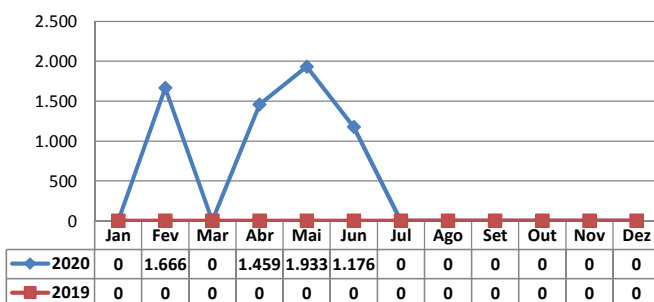

\* Considerando somente a movimentação dos contêineres cheios e suas respectivas taras.

MOVIMENTAÇÃO DE CONTÊINERES (UNIDADES)										
MÊS	EXPORTAÇÃO		IMPORTAÇÃO		UNIDADES	TOTAL MÊS		TOTAL ANO		
	CHEIO	VAZIO	CHEIO	VAZIO		CHEIO	VAZIO	2020	2019	Δ%
Jan	0	0	0	0	UNIDADES	0	0	0	0	-
Fev	0	0	0	0		0	0	0	0	-
Mar	0	0	0	0		0	0	0	0	-
Abr	0	0	0	0		0	0	0	0	-
Mai	0	0	0	0		0	0	0	0	-
Jun	0	0	0	0		0	0	0	0	-
Jul	0	0	0	0		0	0	0	0	-
Ago										-
Set										-
Out										-
Nov										-
Dez										-
<b>TOT</b>	<b>0</b>	<b>0</b>	<b>0</b>	<b>0</b>	<b>0</b>	<b>0</b>	<b>0</b>	<b>0</b>	<b>-</b>	

MOVIMENTAÇÃO DE CONTÊINERES (TEU'S)										
MÊS	EXPORTAÇÃO		IMPORTAÇÃO		TEU'S	TOTAL MÊS		TOTAL ANO		
	CHEIO	VAZIO	CHEIO	VAZIO		CHEIO	VAZIO	2020	2019	Δ%
Jan	0	0	0	0	TEU'S	0	0	0	0	-
Fev	0	0	0	0		0	0	0	0	-
Mar	0	0	0	0		0	0	0	0	-
Abr	0	0	0	0		0	0	0	0	-
Mai	0	0	0	0		0	0	0	0	-
Jun	0	0	0	0		0	0	0	0	-
Jul	0	0	0	0		0	0	0	0	-
Ago										-
Set										-
Out										-
Nov										-
Dez										-
<b>TOT</b>	<b>0</b>	<b>0</b>	<b>0</b>	<b>0</b>	<b>0</b>	<b>0</b>	<b>0</b>	<b>0</b>	<b>-</b>	

# TERMINAL BARRA DO RIO - JULHO - 2020

TIPOS DE NAVIOS OPERADOS

COMPARATIVO DE NAVIOS OPERADOS

MOVIMENTAÇÃO TOTAL DE CARGAS

MOVIMENTAÇÃO TOTAL DE CARGAS 2020/2019 (t)

MOVIMENTAÇÃO DE CARGAS EM CONTÊINERES

MOVIMENTAÇÃO DE CARGAS EM CONTÊINERES 2020/2019 (t)

MOVIMENTAÇÃO DE CONTÊINERES EM UNIDADES (IMPORTAÇÃO)

MOVIMENTAÇÃO DE CONTÊINERES EM UNIDADES (EXPORTAÇÃO)

IMPORTAÇÃO TEU's

EXPORTAÇÃO TEU's

EVOLUÇÃO (TEU's)

EVOLUÇÃO (Tonelagem)