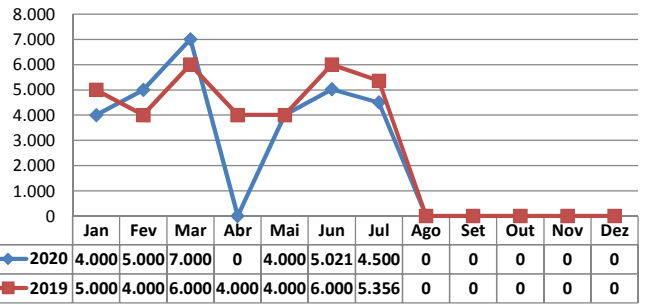

\* Considerando somente a movimentação dos contêineres cheios e suas respectivas taras.

MOVIMENTAÇÃO DE CONTÊINERES (UNIDADES)										
MÊS	EXPORTAÇÃO		IMPORTAÇÃO		UNIDADES	TOTAL MÊS		TOTAL ANO		
	CHEIO	VAZIO	CHEIO	VAZIO		CHEIO	VAZIO	2020	2019	Δ%
Jan	0	0	0	0		0	0	0	0	-
Fev	0	0	0	0		0	0	0	0	-
Mar	0	0	0	0		0	0	0	0	-
Abr	0	0	0	0		0	0	0	0	-
Mai	0	0	0	0		0	0	0	0	-
Jun	0	0	0	0		0	0	0	0	-
Jul	0	0	0	0		0	0	0	0	-
Ago										-
Set										-
Out										-
Nov										-
Dez										-
<b>TOT</b>	<b>0</b>	<b>0</b>	<b>0</b>	<b>0</b>	<b>0</b>	<b>0</b>	<b>0</b>	<b>0</b>	<b>-</b>	

MOVIMENTAÇÃO DE CONTÊINERES (TEUs)										
MÊS	EXPORTAÇÃO		IMPORTAÇÃO		TEU'S	TOTAL MÊS		TOTAL ANO		
	CHEIO	VAZIO	CHEIO	VAZIO		CHEIO	VAZIO	2020	2019	Δ%
Jan	0	0	0	0		0	0	0	0	-
Fev	0	0	0	0		0	0	0	0	-
Mar	0	0	0	0		0	0	0	0	-
Abr	0	0	0	0		0	0	0	0	-
Mai	0	0	0	0		0	0	0	0	-
Jun	0	0	0	0		0	0	0	0	-
Jul	0	0	0	0		0	0	0	0	-
Ago										-
Set										-
Out										-
Nov										-
Dez										-
<b>TOT</b>	<b>0</b>	<b>0</b>	<b>0</b>	<b>0</b>	<b>0</b>	<b>0</b>	<b>0</b>	<b>0</b>	<b>-</b>	

### POLY TERMINAIS - JULHO - 2020

TIPOS DE NAVIOS OPERADOS

COMPARATIVO DE NAVIOS OPERADOS

MOVIMENTAÇÃO TOTAL DE CARGAS

MOVIMENTAÇÃO TOTAL DE CARGAS 2020/2019 (t)

MOVIMENTAÇÃO DE CARGAS EM CONTÊINERES

MOVIMENTAÇÃO DE CARGAS EM CONTÊINERES 2020/2019 (t)

MOVIMENTAÇÃO DE CONTÊINERES EM UNIDADES (IMPORTAÇÃO)

MOVIMENTAÇÃO DE CONTÊINERES EM UNIDADES (EXPORTAÇÃO)

IMPORTAÇÃO TEU's

EXPORTAÇÃO TEU's

EVOLUÇÃO (TEU's)

EVOLUÇÃO (Tonelagem)