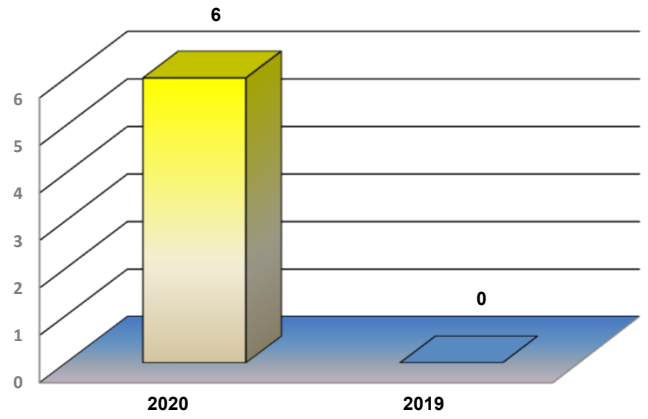

COMPARATIVO DE NAVIOS OPERADOS