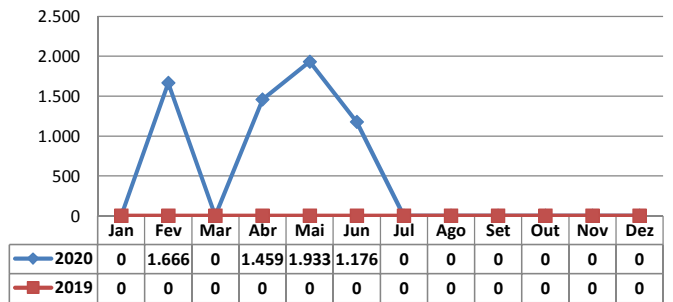

* Considerando somente a movimentação dos contêineres cheios e suas respectivas taras.

MOVIMENTAÇÃO DE CONTÊINERES (UNIDADES)										
MÊS	EXPORTAÇÃO		IMPORTAÇÃO		UNIDADES	TOTAL MÊS		TOTAL ANO		
	CHEIO	VAZIO	CHEIO	VAZIO		CHEIO	VAZIO	2020	2019	Δ%
Jan	0	0	0	0		0	0	0	0	-
Fev	0	0	0	0		0	0	0	0	-
Mar	0	0	0	0		0	0	0	0	-
Abr	0	0	0	0		0	0	0	0	-
Mai	0	0	0	0		0	0	0	0	-
Jun	0	0	0	0		0	0	0	0	-
Jul									0	-
Ago									0	-
Set									0	-
Out									0	-
Nov									0	-
Dez									0	-
TOT	0	0	0	0		0	0	0	0	-

MOVIMENTAÇÃO DE CONTÊINERES (TEUs)										
MÊS	EXPORTAÇÃO		IMPORTAÇÃO		TEU'S	TOTAL MÊS		TOTAL ANO		
	CHEIO	VAZIO	CHEIO	VAZIO		CHEIO	VAZIO	2020	2019	Δ%
Jan	0	0	0	0		0	0	0	0	-
Fev	0	0	0	0		0	0	0	0	-
Mar	0	0	0	0		0	0	0	0	-
Abr	0	0	0	0		0	0	0	0	-
Mai	0	0	0	0		0	0	0	0	-
Jun	0	0	0	0		0	0	0	0	-
Jul									0	-
Ago									0	-
Set									0	-
Out									0	-
Nov									0	-
Dez									0	-
TOT	0	0	0	0		0	0	0	0	-

TERMINAL BARRA DO RIO - JUNHO - 2020

TIPOS DE NAVIOS OPERADOS

COMPARATIVO DE NAVIOS OPERADOS

MOVIMENTAÇÃO TOTAL DE CARGAS

MOVIMENTAÇÃO TOTAL DE CARGAS 2020/2019 (t)

MOVIMENTAÇÃO DE CARGAS EM CONTÊINERES

MOVIMENTAÇÃO DE CARGAS EM CONTÊINERES 2020/2019 (t)

MOVIMENTAÇÃO DE CONTÊINERES EM UNIDADES (IMPORTAÇÃO)

MOVIMENTAÇÃO DE CONTÊINERES EM UNIDADES (EXPORTAÇÃO)

IMPORTAÇÃO TEU's

EXPORTAÇÃO TEU's

EVOLUÇÃO (TEU's)

EVOLUÇÃO (Tonelagem)