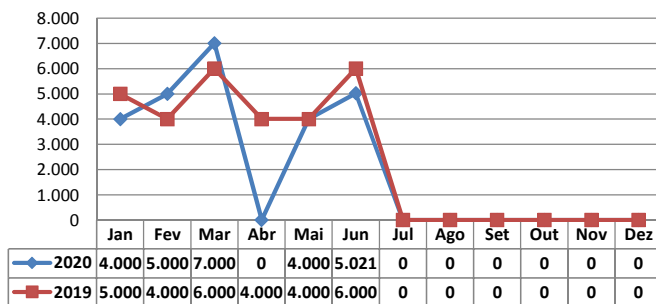

\* Considerando somente a movimentação dos contêineres cheios e suas respectivas taras.

MOVIMENTAÇÃO DE CONTÊINERES (UNIDADES)										
MÊS	EXPORTAÇÃO		IMPORTAÇÃO		UNIDADES	TOTAL MÊS		TOTAL ANO		
	CHEIO	VAZIO	CHEIO	VAZIO		CHEIO	VAZIO	2020	2019	Δ%
Jan	0	0	0	0		0	0	0	0	-
Fev	0	0	0	0		0	0	0	0	-
Mar	0	0	0	0		0	0	0	0	-
Abr	0	0	0	0		0	0	0	0	-
Mai	0	0	0	0		0	0	0	0	-
Jun	0	0	0	0		0	0	0	0	-
Jul										-
Ago										-
Set										-
Out										-
Nov										-
Dez										-
<b>TOT</b>	<b>0</b>	<b>0</b>	<b>0</b>	<b>0</b>	<b>0</b>	<b>0</b>	<b>0</b>	<b>0</b>	<b>-</b>	

MOVIMENTAÇÃO DE CONTÊINERES (TEU'S)										
MÊS	EXPORTAÇÃO		IMPORTAÇÃO		TEU'S	TOTAL MÊS		TOTAL ANO		
	CHEIO	VAZIO	CHEIO	VAZIO		CHEIO	VAZIO	2020	2019	Δ%
Jan	0	0	0	0		0	0	0	0	-
Fev	0	0	0	0		0	0	0	0	-
Mar	0	0	0	0		0	0	0	0	-
Abr	0	0	0	0		0	0	0	0	-
Mai	0	0	0	0		0	0	0	0	-
Jun	0	0	0	0		0	0	0	0	-
Jul										-
Ago										-
Set										-
Out										-
Nov										-
Dez										-
<b>TOT</b>	<b>0</b>	<b>0</b>	<b>0</b>	<b>0</b>	<b>0</b>	<b>0</b>	<b>0</b>	<b>0</b>	<b>-</b>	

### POLY TERMINAIS - JUNHO - 2020

TIPOS DE NAVIOS OPERADOS

COMPARATIVO DE NAVIOS OPERADOS

MOVIMENTAÇÃO TOTAL DE CARGAS

MOVIMENTAÇÃO TOTAL DE CARGAS 2020/2019 (t)

MOVIMENTAÇÃO DE CARGAS EM CONTÊINERES

MOVIMENTAÇÃO DE CARGAS EM CONTÊINERES 2020/2019 (t)

MOVIMENTAÇÃO DE CONTÊINERES EM UNIDADES (IMPORTAÇÃO)

MOVIMENTAÇÃO DE CONTÊINERES EM UNIDADES (EXPORTAÇÃO)

IMPORTAÇÃO TEU's

EXPORTAÇÃO TEU's

EVOLUÇÃO (TEU's)

EVOLUÇÃO (Tonelagem)