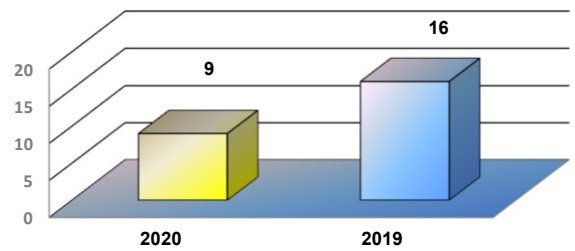

* Considerando somente a movimentação dos contêineres cheios e suas respectivas taras.

MOVIMENTAÇÃO DE CONTÊINERES (UNIDADES)										
MÊS	EXPORTAÇÃO		IMPORTAÇÃO		UNIDADES	TOTAL MÊS		TOTAL ANO		
	CHEIO	VAZIO	CHEIO	VAZIO		CHEIO	VAZIO	2020	2019	Δ%
Jan	0	0	0	0		0	0	0	0	-
Fev	0	0	0	0		0	0	0	0	-
Mar	0	0	0	0		0	0	0	0	-
Abr	0	0	0	0		0	0	0	0	-
Mai	0	0	0	0		0	0	0	0	-
Jun	0	0	0	0		0	0	0	0	-
Jul										-
Ago										-
Set										-
Out										-
Nov										-
Dez										-
TOT	0	0	0	0	0	0	0	0	-	

MOVIMENTAÇÃO DE CONTÊINERES (TEU'S)										
MÊS	EXPORTAÇÃO		IMPORTAÇÃO		TEU'S	TOTAL MÊS		TOTAL ANO		
	CHEIO	VAZIO	CHEIO	VAZIO		CHEIO	VAZIO	2020	2019	Δ%
Jan	0	0	0	0		0	0	0	0	-
Fev	0	0	0	0		0	0	0	0	-
Mar	0	0	0	0		0	0	0	0	-
Abr	0	0	0	0		0	0	0	0	-
Mai	0	0	0	0		0	0	0	0	-
Jun	0	0	0	0		0	0	0	0	-
Jul										-
Ago										-
Set										-
Out										-
Nov										-
Dez										-
TOT	0	0	0	0	0	0	0	0	-	

TEPORTI - JUNHO - 2020

TIPOS DE NAVIOS OPERADOS

COMPARATIVO DE NAVIOS OPERADOS

MOVIMENTAÇÃO TOTAL DE CARGAS

MOVIMENTAÇÃO TOTAL DE CARGAS 2020/2019 (t)

MOVIMENTAÇÃO DE CARGAS EM CONTÊINERES

MOVIMENTAÇÃO DE CARGAS EM CONTÊINERES 2020/2019 (t)