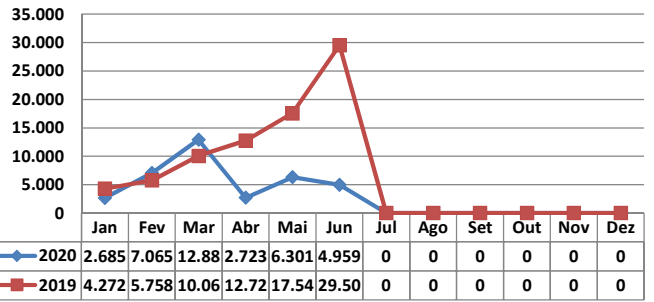

* Considerando somente a movimentação dos contêineres cheios e suas respectivas taras.

MOVIMENTAÇÃO DE CONTÊINERES (UNIDADES)										
MÊS	EXPORTAÇÃO		IMPORTAÇÃO		UNIDADES	TOTAL MÊS		TOTAL ANO		
	CHEIO	VAZIO	CHEIO	VAZIO		CHEIO	VAZIO	2020	2019	Δ%
Jan	0	0	0	0		0	0	0	0	-
Fev	0	0	0	0		0	0	0	0	-
Mar	0	0	0	0		0	0	0	0	-
Abr	0	0	0	0		0	0	0	0	-
Mai	0	0	0	0		0	0	0	0	-
Jun	0	0	0	0		0	0	0	0	-
Jul										-
Ago										-
Set										-
Out										-
Nov										-
Dez										-
TOT	0	0	0	0	0	0	0	0	-	

MOVIMENTAÇÃO DE CONTÊINERES (TEU'S)										
MÊS	EXPORTAÇÃO		IMPORTAÇÃO		TEU'S	TOTAL MÊS		TOTAL ANO		
	CHEIO	VAZIO	CHEIO	VAZIO		CHEIO	VAZIO	2020	2019	Δ%
Jan	0	0	0	0		0	0	0	0	-
Fev	0	0	0	0		0	0	0	0	-
Mar	0	0	0	0		0	0	0	0	-
Abr	0	0	0	0		0	0	0	0	-
Mai	0	0	0	0		0	0	0	0	-
Jun	0	0	0	0		0	0	0	0	-
Jul										-
Ago										-
Set										-
Out										-
Nov										-
Dez										-
TOT	0	0	0	0	0	0	0	0	-	

TEPORTI - JUNHO - 2020

TIPOS DE NAVIOS OPERADOS

COMPARATIVO DE NAVIOS OPERADOS

MOVIMENTAÇÃO TOTAL DE CARGAS

MOVIMENTAÇÃO TOTAL DE CARGAS 2020/2019 (t)

MOVIMENTAÇÃO DE CARGAS EM CONTÊINERES

MOVIMENTAÇÃO DE CARGAS EM CONTÊINERES 2020/2019 (t)

MOVIMENTAÇÃO DE CONTÊINERES EM UNIDADES (IMPORTAÇÃO)

MOVIMENTAÇÃO DE CONTÊINERES EM UNIDADES (EXPORTAÇÃO)

IMPORTAÇÃO TEU's

EVOLUÇÃO (TEU's)

EVOLUÇÃO (Tonelagem)

EXPORTAÇÃO TEU's