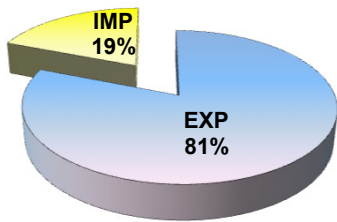

MOVIMENTAÇÃO DE CONTÊINERES (TEU'S)										
MÊS	EXPORTAÇÃO		IMPORTAÇÃO		TEU'S	TOTAL MÊS		TOTAL ANO		
	CHEIO	VAZIO	CHEIO	VAZIO		CHEIO	VAZIO	2020	2019	Δ%
Jan	0	0	0	0		0	0	0	0	-
Fev	0	0	0	0		0	0	0	0	-
Mar	0	0	0	0		0	0	0	0	-
Abr	0	0	0	0		0	0	0	0	-
Mai	0	0	0	0		0	0	0	0	-
Jun	0	0	0	0		0	0	0	0	-
Jul										-
Ago										-
Set										-
Out										-
Nov										-
Dez										-
TOT	0	0	0	0	0	0	0	0	-	

TEPORTI - JUNHO - 2020

TIPOS DE NAVIOS OPERADOS

COMPARATIVO DE NAVIOS OPERADOS

MOVIMENTAÇÃO TOTAL DE CARGAS

MOVIMENTAÇÃO TOTAL DE CARGAS 2020/2019 (t)

MOVIMENTAÇÃO DE CARGAS EM CONTÊINERES

MOVIMENTAÇÃO DE CARGAS EM CONTÊINERES 2020/2019 (t)