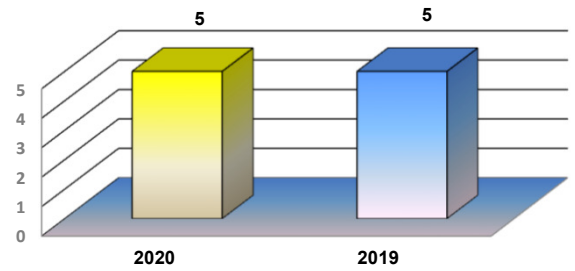

COMPARATIVO DE NAVIOS OPERADOS