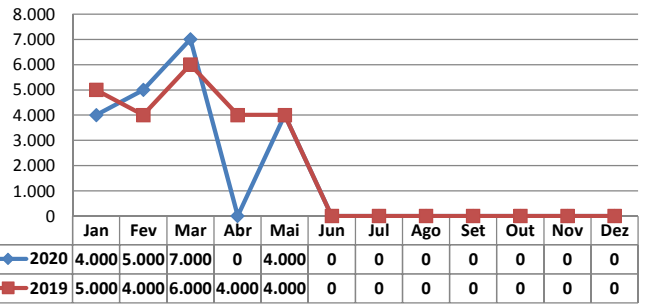

MOVIMENTAÇÃO DE CONTÊINERES (TEUs)										
MÊS	EXPORTAÇÃO		IMPORTAÇÃO		TEU'S	TOTAL MÊS		TOTAL ANO		
	CHEIO	VAZIO	CHEIO	VAZIO		CHEIO	VAZIO	2020	2019	Δ%
Jan	0	0	0	0		0	0	0	0	-
Fev	0	0	0	0		0	0	0	0	-
Mar	0	0	0	0		0	0	0	0	-
Abr	0	0	0	0		0	0	0	0	-
Mai	0	0	0	0		0	0	0	0	-
Jun										-
Jul										-
Ago										-
Set										-
Out										-
Nov										-
Dez										-
TOT	0	0	0	0	0	0	0	0	-	

POLY TERMINAIS - MAIO - 2020

TIPOS DE NAVIOS OPERADOS

COMPARATIVO DE NAVIOS OPERADOS

MOVIMENTAÇÃO TOTAL DE CARGAS

MOVIMENTAÇÃO TOTAL DE CARGAS 2020/2019 (t)

MOVIMENTAÇÃO DE CARGAS EM CONTÊINERES

MOVIMENTAÇÃO DE CARGAS EM CONTÊINERES 2020/2019 (t)

MOVIMENTAÇÃO DE CONTÊINERES EM UNIDADES (IMPORTAÇÃO)

MOVIMENTAÇÃO DE CONTÊINERES EM UNIDADES (EXPORTAÇÃO)

IMPORTAÇÃO TEU's

EXPORTAÇÃO TEU's

EVOLUÇÃO (TEU's)

EVOLUÇÃO (Tonelagem)