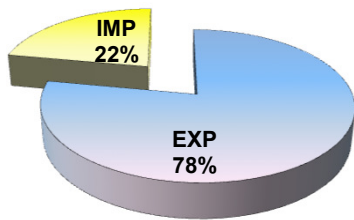

MOVIMENTAÇÃO DE CONTÊINERES (TEU'S)										
MÊS	EXPORTAÇÃO		IMPORTAÇÃO		TEU'S	TOTAL MÊS		TOTAL ANO		
	CHEIO	VAZIO	CHEIO	VAZIO		CHEIO	VAZIO	2020	2019	Δ%
Jan	0	0	0	0		0	0	0	0	-
Fev	0	0	0	0		0	0	0	0	-
Mar	0	0	0	0		0	0	0	0	-
Abr	0	0	0	0		0	0	0	0	-
Mai	0	0	0	0		0	0	0	0	-
Jun										-
Jul										-
Ago										-
Set										-
Out										-
Nov										-
Dez										-
<b>TOT</b>	<b>0</b>	<b>0</b>	<b>0</b>	<b>0</b>	<b>0</b>	<b>0</b>	<b>0</b>	<b>0</b>	<b>-</b>	

### TEPORTI - MAIO - 2020

TIPOS DE NAVIOS OPERADOS

COMPARATIVO DE NAVIOS OPERADOS

MOVIMENTAÇÃO TOTAL DE CARGAS

MOVIMENTAÇÃO TOTAL DE CARGAS 2020/2019 (t)

MOVIMENTAÇÃO DE CARGAS EM CONTÊINERES

MOVIMENTAÇÃO DE CARGAS EM CONTÊINERES 2020/2019 (t)