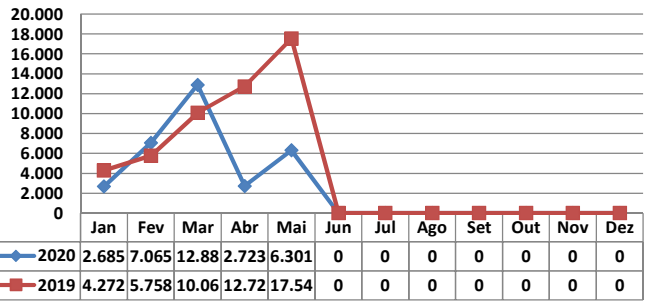

MOVIMENTAÇÃO DE CONTÊINERES (TEU'S)										
MÊS	EXPORTAÇÃO		IMPORTAÇÃO		TEU'S	TOTAL MÊS		TOTAL ANO		
	CHEIO	VAZIO	CHEIO	VAZIO		CHEIO	VAZIO	2020	2019	Δ%
Jan	0	0	0	0		0	0	0	0	-
Fev	0	0	0	0		0	0	0	0	-
Mar	0	0	0	0		0	0	0	0	-
Abr	0	0	0	0		0	0	0	0	-
Mai	0	0	0	0		0	0	0	0	-
Jun										-
Jul										-
Ago										-
Set										-
Out										-
Nov										-
Dez										-
<b>TOT</b>	<b>0</b>	<b>0</b>	<b>0</b>	<b>0</b>	<b>0</b>	<b>0</b>	<b>0</b>	<b>0</b>	<b>-</b>	

### TEPORTI - MAIO - 2020

TIPOS DE NAVIOS OPERADOS

COMPARATIVO DE NAVIOS OPERADOS

MOVIMENTAÇÃO TOTAL DE CARGAS

MOVIMENTAÇÃO TOTAL DE CARGAS 2020/2019 (t)

MOVIMENTAÇÃO DE CARGAS EM CONTÊINERES

MOVIMENTAÇÃO DE CARGAS EM CONTÊINERES 2020/2019 (t)

MOVIMENTAÇÃO DE CONTÊINERES EM UNIDADES (IMPORTAÇÃO)

MOVIMENTAÇÃO DE CONTÊINERES EM UNIDADES (EXPORTAÇÃO)

IMPORTAÇÃO TEU's

EVOLUÇÃO (TEU's)

EXPORTAÇÃO TEU's

EVOLUÇÃO (Tonelagem)