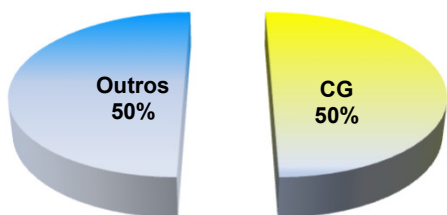

TERMINAL BARRA DO RIO - ABRIL - 2020

TIPOS DE NAVIOS OPERADOS