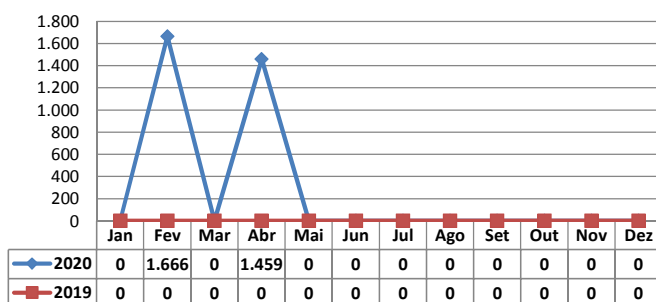

* Considerando somente a movimentação dos contêineres cheios e suas respectivas taras.

MOVIMENTAÇÃO DE CONTÊINERES (UNIDADES)										
MÊS	EXPORTAÇÃO		IMPORTAÇÃO		UNIDADES	TOTAL MÊS		TOTAL ANO		
	CHEIO	VAZIO	CHEIO	VAZIO		CHEIO	VAZIO	2020	2019	Δ%
Jan	0	0	0	0		0	0	0	0	-
Fev	0	0	0	0		0	0	0	0	-
Mar	0	0	0	0		0	0	0	0	-
Abr	0	0	0	0		0	0	0	0	-
Mai										-
Jun										-
Jul										-
Ago										-
Set										-
Out										-
Nov										-
Dez										-
TOT	0	0	0	0	0	0	0	0	-	

MOVIMENTAÇÃO DE CONTÊINERES (TEUS)										
MÊS	EXPORTAÇÃO		IMPORTAÇÃO		TEU'S	TOTAL MÊS		TOTAL ANO		
	CHEIO	VAZIO	CHEIO	VAZIO		CHEIO	VAZIO	2020	2019	Δ%
Jan	0	0	0	0		0	0	0	0	-
Fev	0	0	0	0		0	0	0	0	-
Mar	0	0	0	0		0	0	0	0	-
Abr	0	0	0	0		0	0	0	0	-
Mai										-
Jun										-
Jul										-
Ago										-
Set										-
Out										-
Nov										-
Dez										-
TOT	0	0	0	0	0	0	0	0	-	

TERMINAL BARRA DO RIO - ABRIL - 2020

TIPOS DE NAVIOS OPERADOS

COMPARATIVO DE NAVIOS OPERADOS

MOVIMENTAÇÃO TOTAL DE CARGAS

MOVIMENTAÇÃO TOTAL DE CARGAS 2020/2019 (t)

MOVIMENTAÇÃO DE CARGAS EM CONTÊINERES

MOVIMENTAÇÃO DE CARGAS EM CONTÊINERES 2020/2019 (t)