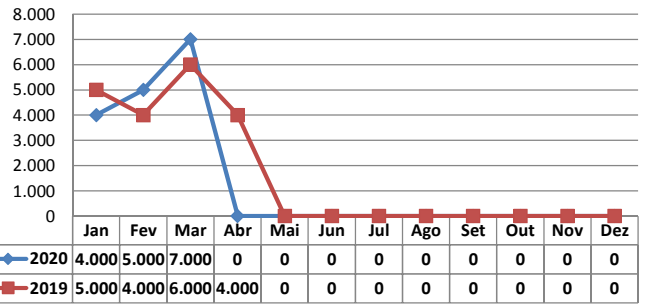

MOVIMENTAÇÃO DE CONTÊINERES (TEUs)										
MÊS	EXPORTAÇÃO		IMPORTAÇÃO		TEU'S	TOTAL MÊS		TOTAL ANO		
	CHEIO	VAZIO	CHEIO	VAZIO		CHEIO	VAZIO	2020	2019	Δ%
	Jan	0	0	0		0		0	0	0
Fev	0	0	0	0		0	0	0	0	-
Mar	0	0	0	0		0	0	0	0	-
Abr	0	0	0	0		0	0	0	0	-
Mai										-
Jun										-
Jul										-
Ago										-
Set										-
Out										-
Nov										-
Dez										-
TOT	0	0	0	0		0	0	0	0	-

POLY TERMINAIS - ABRIL - 2020

TIPOS DE NAVIOS OPERADOS

COMPARATIVO DE NAVIOS OPERADOS

MOVIMENTAÇÃO TOTAL DE CARGAS

MOVIMENTAÇÃO TOTAL DE CARGAS 2020/2019 (t)

MOVIMENTAÇÃO DE CARGAS EM CONTÊINERES

MOVIMENTAÇÃO DE CARGAS EM CONTÊINERES 2020/2019 (t)

MOVIMENTAÇÃO DE CONTÊINERES EM UNIDADES (IMPORTAÇÃO)

MOVIMENTAÇÃO DE CONTÊINERES EM UNIDADES (EXPORTAÇÃO)

IMPORTAÇÃO TEU's

EVOLUÇÃO (TEU's)

EXPORTAÇÃO TEU's

EVOLUÇÃO (Tonelagem)