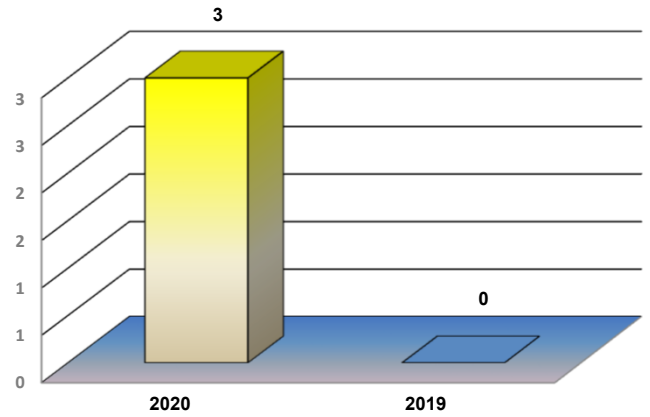

* Considerando somente a movimentação dos contêineres cheios e suas respectivas taras.

MOVIMENTAÇÃO DE CONTÊINERES (UNIDADES)										
MÊS	EXPORTAÇÃO		IMPORTAÇÃO		UNIDADES	TOTAL MÊS		TOTAL ANO		
	CHEIO	VAZIO	CHEIO	VAZIO		CHEIO	VAZIO	2020	2019	Δ%
Jan	0	0	0	0		0	0	0	0	-
Fev	0	0	0	0		0	0	0	0	-
Mar	0	0	0	0		0	0	0	0	-
Abr										-
Mai										-
Jun										-
Jul										-
Ago										-
Set										-
Out										-
Nov										-
Dez										-
TOT	0	0	0	0	0	0	0	0	-	

MOVIMENTAÇÃO DE CONTÊINERES (TEUs)										
MÊS	EXPORTAÇÃO		IMPORTAÇÃO		TEU'S	TOTAL MÊS		TOTAL ANO		
	CHEIO	VAZIO	CHEIO	VAZIO		CHEIO	VAZIO	2020	2019	Δ%
Jan	0	0	0	0		0	0	0	0	-
Fev	0	0	0	0		0	0	0	0	-
Mar	0	0	0	0		0	0	0	0	-
Abr										-
Mai										-
Jun										-
Jul										-
Ago										-
Set										-
Out										-
Nov										-
Dez										-
TOT	0	0	0	0	0	0	0	0	-	

TERMINAL BARRA DO RIO - MARÇO - 2020

TIPOS DE NAVIOS OPERADOS

COMPARATIVO DE NAVIOS OPERADOS

MOVIMENTAÇÃO TOTAL DE CARGAS

MOVIMENTAÇÃO TOTAL DE CARGAS 2020/2019 (t)

MOVIMENTAÇÃO DE CARGAS EM CONTÊINERES

MOVIMENTAÇÃO DE CARGAS EM CONTÊINERES 2020/2019 (t)