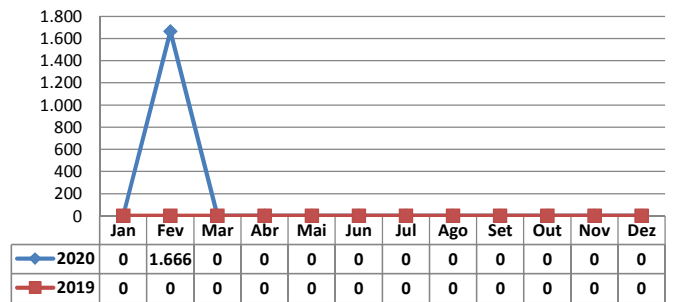

* Considerando somente a movimentação dos contêineres cheios e suas respectivas taras.

MOVIMENTAÇÃO DE CONTÊINERES (UNIDADES)										
MÊS	EXPORTAÇÃO		IMPORTAÇÃO		UNIDADES	TOTAL MÊS		TOTAL ANO		
	CHEIO	VAZIO	CHEIO	VAZIO		CHEIO	VAZIO	2020	2019	Δ%
Jan	0	0	0	0		0	0	0	0	-
Fev	0	0	0	0		0	0	0	0	-
Mar	0	0	0	0		0	0	0	0	-
Abr										-
Mai										-
Jun										-
Jul										-
Ago										-
Set										-
Out										-
Nov										-
Dez										-
TOT	0	0	0	0	0	0	0	0	-	

MOVIMENTAÇÃO DE CONTÊINERES (TEUs)										
MÊS	EXPORTAÇÃO		IMPORTAÇÃO		TEU'S	TOTAL MÊS		TOTAL ANO		
	CHEIO	VAZIO	CHEIO	VAZIO		CHEIO	VAZIO	2020	2019	Δ%
Jan	0	0	0	0		0	0	0	0	-
Fev	0	0	0	0		0	0	0	0	-
Mar	0	0	0	0		0	0	0	0	-
Abr										-
Mai										-
Jun										-
Jul										-
Ago										-
Set										-
Out										-
Nov										-
Dez										-
TOT	0	0	0	0	0	0	0	0	-	

TERMINAL BARRA DO RIO - MARÇO - 2020

TIPOS DE NAVIOS OPERADOS

COMPARATIVO DE NAVIOS OPERADOS

MOVIMENTAÇÃO TOTAL DE CARGAS

MOVIMENTAÇÃO TOTAL DE CARGAS 2020/2019 (t)

MOVIMENTAÇÃO DE CARGAS EM CONTÊINERES

MOVIMENTAÇÃO DE CARGAS EM CONTÊINERES 2020/2019 (t)