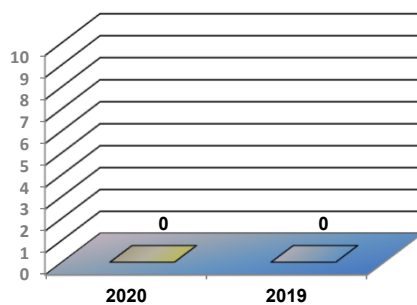

TERMINAL BARRA DO RIO - MARÇO - 2020

TIPOS DE NAVIOS OPERADOS

COMPARATIVO DE NAVIOS OPERADOS

MOVIMENTAÇÃO TOTAL DE CARGAS

MOVIMENTAÇÃO TOTAL DE CARGAS 2020/2019 (t)

MOVIMENTAÇÃO DE CARGAS EM CONTÊINERES

MOVIMENTAÇÃO DE CARGAS EM CONTÊINERES 2020/2019 (t)

MOVIMENTAÇÃO DE CONTÊINERES EM UNIDADES (IMPORTAÇÃO)

MOVIMENTAÇÃO DE CONTÊINERES EM UNIDADES (EXPORTAÇÃO)

IMPORTAÇÃO TEU's

EXPORTAÇÃO TEU's

EVOLUÇÃO (TEU's)

EVOLUÇÃO (Tonelagem)