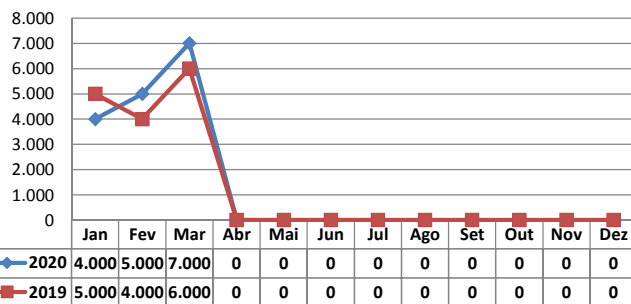

* Considerando somente a movimentação dos contêineres cheios e suas respectivas taras.

MOVIMENTAÇÃO DE CONTÊINERES (UNIDADES)										
MÊS	EXPORTAÇÃO		IMPORTAÇÃO		UNIDADES	TOTAL MÊS		TOTAL ANO		
	CHEIO	VAZIO	CHEIO	VAZIO		CHEIO	VAZIO	2020	2019	Δ%
Jan	0	0	0	0		0	0	0	0	-
Fev	0	0	0	0		0	0	0	0	-
Mar	0	0	0	0		0	0	0	0	-
Abr										-
Mai										-
Jun										-
Jul										-
Ago										-
Set										-
Out										-
Nov										-
Dez										-
TOT	0	0	0	0	0	0	0	0	-	

MOVIMENTAÇÃO DE CONTÊINERES (TEU'S)										
MÊS	EXPORTAÇÃO		IMPORTAÇÃO		TEU'S	TOTAL MÊS		TOTAL ANO		
	CHEIO	VAZIO	CHEIO	VAZIO		CHEIO	VAZIO	2020	2019	Δ%
Jan	0	0	0	0		0	0	0	0	-
Fev	0	0	0	0		0	0	0	0	-
Mar	0	0	0	0		0	0	0	0	-
Abr										-
Mai										-
Jun										-
Jul										-
Ago										-
Set										-
Out										-
Nov										-
Dez										-
TOT	0	0	0	0	0	0	0	0	-	

POLY TERMINAIS - MARÇO - 2020

TIPOS DE NAVIOS OPERADOS

COMPARATIVO DE NAVIOS OPERADOS

MOVIMENTAÇÃO TOTAL DE CARGAS

MOVIMENTAÇÃO TOTAL DE CARGAS 2020/2019 (t)

MOVIMENTAÇÃO DE CARGAS EM CONTÊINERES

MOVIMENTAÇÃO DE CARGAS EM CONTÊINERES 2020/2019 (t)

MOVIMENTAÇÃO DE CONTÊINERES EM UNIDADES (IMPORTAÇÃO)

MOVIMENTAÇÃO DE CONTÊINERES EM UNIDADES (EXPORTAÇÃO)

IMPORTAÇÃO TEU's

EXPORTAÇÃO TEU's

EVOLUÇÃO (TEU's)

EVOLUÇÃO (Tonelagem)