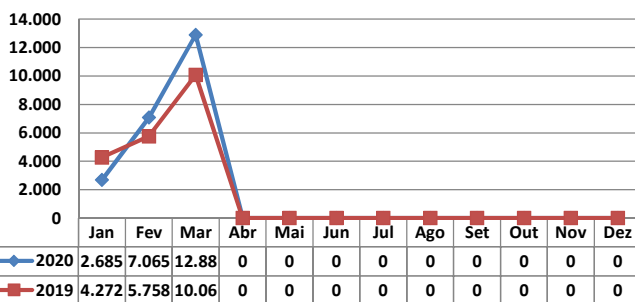

* Considerando somente a movimentação dos contêineres cheios e suas respectivas taras.

MOVIMENTAÇÃO DE CONTÊINERES (UNIDADES)										
MÊS	EXPORTAÇÃO		IMPORTAÇÃO		UNIDADES	TOTAL MÊS		TOTAL ANO		
	CHEIO	VAZIO	CHEIO	VAZIO		CHEIO	VAZIO	2020	2019	Δ%
	Jan	0	0	0		0		0	0	0
Fev	0	0	0	0		0	0	0	0	-
Mar	0	0	0	0		0	0	0	0	-
Abr										-
Mai										-
Jun										-
Jul										-
Ago										-
Set										-
Out										-
Nov										-
Dez										-
TOT	0	0	0	0		0	0	0	0	-

MOVIMENTAÇÃO DE CONTÊINERES (TEU'S)										
MÊS	EXPORTAÇÃO		IMPORTAÇÃO		TEU'S	TOTAL MÊS		TOTAL ANO		
	CHEIO	VAZIO	CHEIO	VAZIO		CHEIO	VAZIO	2020	2019	Δ%
	Jan	0	0	0		0		0	0	0
Fev	0	0	0	0		0	0	0	0	-
Mar	0	0	0	0		0	0	0	0	-
Abr										-
Mai										-
Jun										-
Jul										-
Ago										-
Set										-
Out										-
Nov										-
Dez										-
TOT	0	0	0	0		0	0	0	0	-

TEPORTI - MARÇO - 2020

TIPOS DE NAVIOS OPERADOS

COMPARATIVO DE NAVIOS OPERADOS

MOVIMENTAÇÃO TOTAL DE CARGAS

MOVIMENTAÇÃO TOTAL DE CARGAS 2020/2019 (t)

MOVIMENTAÇÃO DE CARGAS EM CONTÊINERES

MOVIMENTAÇÃO DE CARGAS EM CONTÊINERES 2020/2019 (t)

MOVIMENTAÇÃO DE CONTÊINERES EM UNIDADES (IMPORTAÇÃO)

MOVIMENTAÇÃO DE CONTÊINERES EM UNIDADES (EXPORTAÇÃO)

IMPORTAÇÃO TEU's

EVOLUÇÃO (TEU's)

EXPORTAÇÃO TEU's

EVOLUÇÃO (Tonelagem)