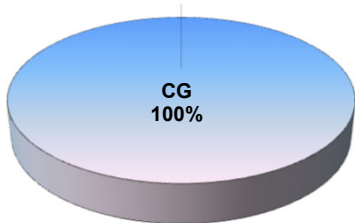

MOVIMENTAÇÃO TOTAL DE CARGAS

TEPORTI - MARÇO - 2020

TIPOS DE NAVIOS OPERADOS