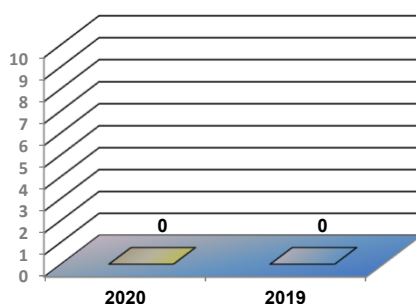

TERMINAL BARRA DO RIO - FEVEREIRO - 2020

TIPOS DE NAVIOS OPERADOS

COMPARATIVO DE NAVIOS OPERADOS

MOVIMENTAÇÃO TOTAL DE CARGAS

MOVIMENTAÇÃO TOTAL DE CARGAS 2020/2019 (t)

MOVIMENTAÇÃO DE CARGAS EM CONTÊINERES

MOVIMENTAÇÃO DE CARGAS EM CONTÊINERES 2020/2019 (t)

MOVIMENTAÇÃO DE CONTÊINERES EM UNIDADES (IMPORTAÇÃO)

MOVIMENTAÇÃO DE CONTÊINERES EM UNIDADES (EXPORTAÇÃO)

IMPORTAÇÃO TEU's

EXPORTAÇÃO TEU's

EVOLUÇÃO (TEU's)

EVOLUÇÃO (Tonelagem)