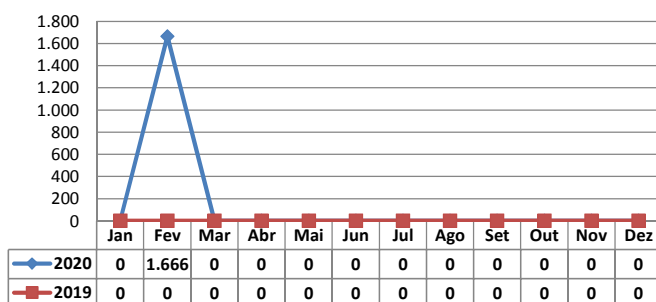

* Considerando somente a movimentação dos contêineres cheios e suas respectivas taras.

MOVIMENTAÇÃO DE CONTÊINERES (UNIDADES)										
MÊS	EXPORTAÇÃO		IMPORTAÇÃO		UNIDADES	TOTAL MÊS		TOTAL ANO		
	CHEIO	VAZIO	CHEIO	VAZIO		CHEIO	VAZIO	2020	2019	Δ%
Jan	0	0	0	0		0	0	0	0	-
Fev	0	0	0	0		0	0	0	0	-
Mar										-
Abr										-
Mai										-
Jun										-
Jul										-
Ago										-
Set										-
Out										-
Nov										-
Dez										-
TOT	0	0	0	0	0	0	0	0	-	

MOVIMENTAÇÃO DE CONTÊINERES (TEUs)										
MÊS	EXPORTAÇÃO		IMPORTAÇÃO		TEU'S	TOTAL MÊS		TOTAL ANO		
	CHEIO	VAZIO	CHEIO	VAZIO		CHEIO	VAZIO	2020	2019	Δ%
Jan	0	0	0	0		0	0	0	0	-
Fev	0	0	0	0		0	0	0	0	-
Mar										-
Abr										-
Mai										-
Jun										-
Jul										-
Ago										-
Set										-
Out										-
Nov										-
Dez										-
TOT	0	0	0	0	0	0	0	0	-	

TERMINAL BARRA DO RIO - FEVEREIRO - 2020

TIPOS DE NAVIOS OPERADOS

COMPARATIVO DE NAVIOS OPERADOS

MOVIMENTAÇÃO TOTAL DE CARGAS

MOVIMENTAÇÃO TOTAL DE CARGAS 2020/2019 (t)

MOVIMENTAÇÃO DE CARGAS EM CONTÊINERES

MOVIMENTAÇÃO DE CARGAS EM CONTÊINERES 2020/2019 (t)

MOVIMENTAÇÃO DE CONTÊINERES EM UNIDADES (IMPORTAÇÃO)

MOVIMENTAÇÃO DE CONTÊINERES EM UNIDADES (EXPORTAÇÃO)

IMPORTAÇÃO TEU's

EXPORTAÇÃO TEU's

EVOLUÇÃO (TEU's)