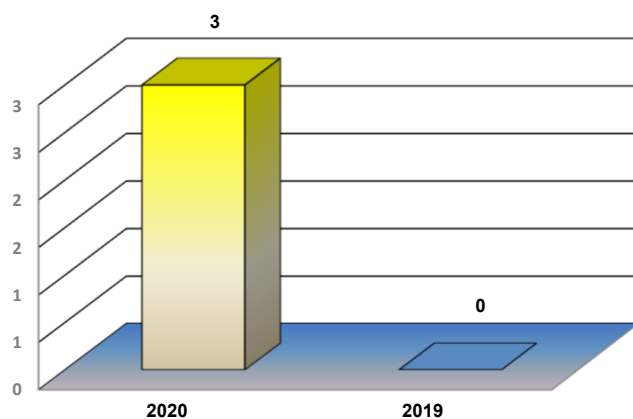

* Considerando somente a movimentação dos contêineres cheios e suas respectivas taras.

MOVIMENTAÇÃO DE CONTÊINERES (UNIDADES)										
MÊS	EXPORTAÇÃO		IMPORTAÇÃO		UNIDADES	TOTAL MÊS		TOTAL ANO		
	CHEIO	VAZIO	CHEIO	VAZIO		CHEIO	VAZIO	2020	2019	Δ%
Jan	0	0	0	0		0	0	0	0	-
Fev	0	0	0	0		0	0	0	0	-
Mar										-
Abr										-
Mai										-
Jun										-
Jul										-
Ago										-
Set										-
Out										-
Nov										-
Dez										-
TOT	0	0	0	0	0	0	0	0	-	

MOVIMENTAÇÃO DE CONTÊINERES (TEUs)										
MÊS	EXPORTAÇÃO		IMPORTAÇÃO		TEU'S	TOTAL MÊS		TOTAL ANO		
	CHEIO	VAZIO	CHEIO	VAZIO		CHEIO	VAZIO	2020	2019	Δ%
Jan	0	0	0	0		0	0	0	0	-
Fev	0	0	0	0		0	0	0	0	-
Mar										-
Abr										-
Mai										-
Jun										-
Jul										-
Ago										-
Set										-
Out										-
Nov										-
Dez										-
TOT	0	0	0	0	0	0	0	0	-	

TERMINAL BARRA DO RIO - FEVEREIRO - 2020

TIPOS DE NAVIOS OPERADOS

COMPARATIVO DE NAVIOS OPERADOS

MOVIMENTAÇÃO TOTAL DE CARGAS

MOVIMENTAÇÃO TOTAL DE CARGAS 2020/2019 (t)

MOVIMENTAÇÃO DE CARGAS EM CONTÊINERES