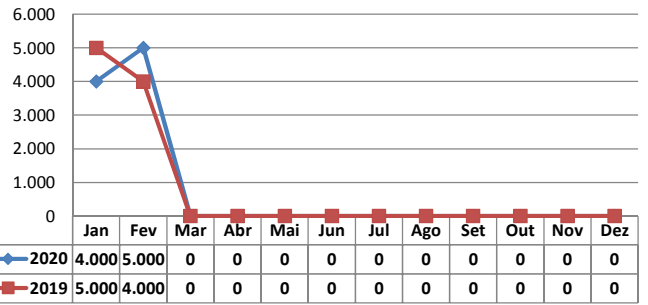

MOVIMENTAÇÃO DE CONTÊINERES (TEUs)										
MÊS	EXPORTAÇÃO		IMPORTAÇÃO		TEU'S	TOTAL MÊS		TOTAL ANO		
	CHEIO	VAZIO	CHEIO	VAZIO		CHEIO	VAZIO	2020	2019	Δ%
	Jan	0	0	0		0		0	0	0
Fev	0	0	0	0		0	0	0	0	-
Mar										-
Abr										-
Mai										-
Jun										-
Jul										-
Ago										-
Set										-
Out										-
Nov										-
Dez										-
<b>TOT</b>	<b>0</b>	<b>0</b>	<b>0</b>	<b>0</b>		<b>0</b>	<b>0</b>	<b>0</b>	<b>0</b>	<b>-</b>

### POLY TERMINAIS - FEVEREIRO - 2020

TIPOS DE NAVIOS OPERADOS

COMPARATIVO DE NAVIOS OPERADOS

MOVIMENTAÇÃO TOTAL DE CARGAS

MOVIMENTAÇÃO TOTAL DE CARGAS 2020/2019 (t)

MOVIMENTAÇÃO DE CARGAS EM CONTÊINERES

MOVIMENTAÇÃO DE CARGAS EM CONTÊINERES 2020/2019 (t)

MOVIMENTAÇÃO DE CONTÊINERES EM UNIDADES (IMPORTAÇÃO)

MOVIMENTAÇÃO DE CONTÊINERES EM UNIDADES (EXPORTAÇÃO)

IMPORTAÇÃO TEU's

EXPORTAÇÃO TEU's

EVOLUÇÃO (TEU's)

EVOLUÇÃO (Tonelagem)