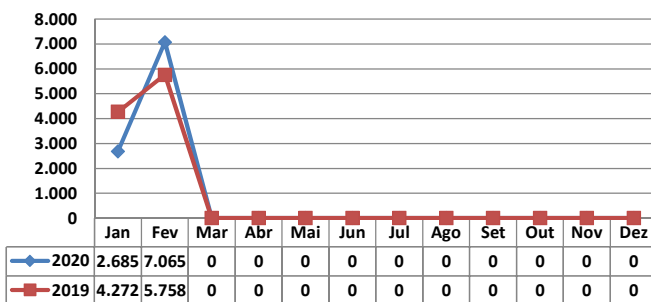

* Considerando somente a movimentação dos contêineres cheios e suas respectivas taras.

MOVIMENTAÇÃO DE CONTÊINERES (UNIDADES)										
MÊS	EXPORTAÇÃO		IMPORTAÇÃO		UNIDADES	TOTAL MÊS		TOTAL ANO		
	CHEIO	VAZIO	CHEIO	VAZIO		CHEIO	VAZIO	2020	2019	Δ%
Jan	0	0	0	0		0	0	0	0	-
Fev	0	0	0	0		0	0	0	0	-
Mar										-
Abr										-
Mai										-
Jun										-
Jul										-
Ago										-
Set										-
Out										-
Nov										-
Dez										-
TOT	0	0	0	0		0	0	0	0	-

MOVIMENTAÇÃO DE CONTÊINERES (TEUs)										
MÊS	EXPORTAÇÃO		IMPORTAÇÃO		TEU'S	TOTAL MÊS		TOTAL ANO		
	CHEIO	VAZIO	CHEIO	VAZIO		CHEIO	VAZIO	2020	2019	Δ%
Jan	0	0	0	0		0	0	0	0	-
Fev	0	0	0	0		0	0	0	0	-
Mar										-
Abr										-
Mai										-
Jun										-
Jul										-
Ago										-
Set										-
Out										-
Nov										-
Dez										-
TOT	0	0	0	0		0	0	0	0	-

TEPORTI - FEVEREIRO - 2020

TIPOS DE NAVIOS OPERADOS

COMPARATIVO DE NAVIOS OPERADOS

MOVIMENTAÇÃO TOTAL DE CARGAS

MOVIMENTAÇÃO TOTAL DE CARGAS 2020/2019 (t)

MOVIMENTAÇÃO DE CARGAS EM CONTÊINERES

MOVIMENTAÇÃO DE CARGAS EM CONTÊINERES 2020/2019 (t)

MOVIMENTAÇÃO DE CONTÊINERES EM UNIDADES (IMPORTAÇÃO)

MOVIMENTAÇÃO DE CONTÊINERES EM UNIDADES (EXPORTAÇÃO)

IMPORTAÇÃO TEU's

EVOLUÇÃO (TEU's)

EXPORTAÇÃO TEU's

EVOLUÇÃO (Tonelagem)