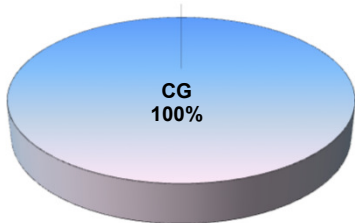

TEPORTI - FEVEREIRO - 2020

TIPOS DE NAVIOS OPERADOS