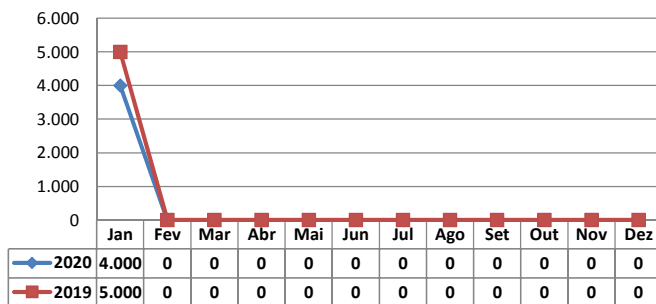

* Considerando somente a movimentação dos contêineres cheios e suas respectivas taras.

MOVIMENTAÇÃO DE CONTÊINERES (UNIDADES)											
MÊS	EXPORTAÇÃO		IMPORTAÇÃO		UNIDADES	TOTAL MÊS		TOTAL ANO			
	CHEIO	VAZIO	CHEIO	VAZIO		CHEIO	VAZIO	2020	2019	Δ%	
Jan	0	0	0	0		0	0	0	0	-	
Fev											-
Mar											-
Abr											-
Mai											-
Jun											-
Jul											-
Ago											-
Set											-
Out											-
Nov											-
Dez											-
TOT	0	0	0	0		0	0	0	0	-	

MOVIMENTAÇÃO DE CONTÊINERES (TEUs)											
MÊS	EXPORTAÇÃO		IMPORTAÇÃO		TEU'S	TOTAL MÊS		TOTAL ANO			
	CHEIO	VAZIO	CHEIO	VAZIO		CHEIO	VAZIO	2020	2019	Δ%	
Jan	0	0	0	0		0	0	0	0	-	
Fev											-
Mar											-
Abr											-
Mai											-
Jun											-
Jul											-
Ago											-
Set											-
Out											-
Nov											-
Dez											-
TOT	0	0	0	0		0	0	0	0	-	

POLY TERMINAIS - JANEIRO - 2020

TIPOS DE NAVIOS OPERADOS

COMPARATIVO DE NAVIOS OPERADOS

MOVIMENTAÇÃO TOTAL DE CARGAS

MOVIMENTAÇÃO TOTAL DE CARGAS 2020/2019 (t)

MOVIMENTAÇÃO DE CARGAS EM CONTÊINERES

MOVIMENTAÇÃO DE CARGAS EM CONTÊINERES 2020/2019 (t)

MOVIMENTAÇÃO DE CONTÊINERES EM UNIDADES (IMPORTAÇÃO)

MOVIMENTAÇÃO DE CONTÊINERES EM UNIDADES (EXPORTAÇÃO)

IMPORTAÇÃO TEU's

EXPORTAÇÃO TEU's

EVOLUÇÃO (TEU's)

EVOLUÇÃO (Tonelagem)