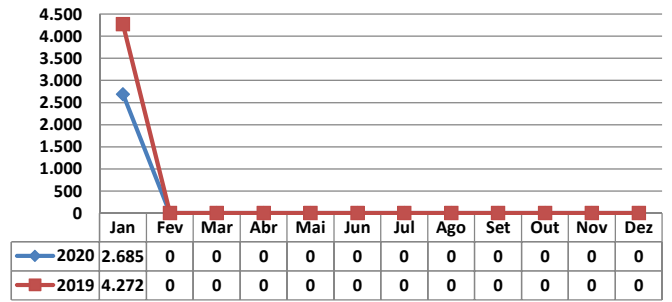

* Considerando somente a movimentação dos contêineres cheios e suas respectivas taras.

MOVIMENTAÇÃO DE CONTÊINERES (UNIDADES)											
MÊS	EXPORTAÇÃO		IMPORTAÇÃO		UNIDADES	TOTAL MÊS		TOTAL ANO			
	CHEIO	VAZIO	CHEIO	VAZIO		CHEIO	VAZIO	2020	2019	Δ%	
Jan	0	0	0	0		0	0	0	0	-	
Fev											-
Mar											-
Abr											-
Mai											-
Jun											-
Jul											-
Ago											-
Set											-
Out											-
Nov											-
Dez											-
TOT	0	0	0	0		0	0	0	0	-	

MOVIMENTAÇÃO DE CONTÊINERES (TEUs)											
MÊS	EXPORTAÇÃO		IMPORTAÇÃO		TEU'S	TOTAL MÊS		TOTAL ANO			
	CHEIO	VAZIO	CHEIO	VAZIO		CHEIO	VAZIO	2020	2019	Δ%	
Jan	0	0	0	0		0	0	0	0	-	
Fev											-
Mar											-
Abr											-
Mai											-
Jun											-
Jul											-
Ago											-
Set											-
Out											-
Nov											-
Dez											-
TOT	0	0	0	0		0	0	0	0	-	

TEPORTI - JANEIRO - 2020

TIPOS DE NAVIOS OPERADOS

COMPARATIVO DE NAVIOS OPERADOS

MOVIMENTAÇÃO TOTAL DE CARGAS

MOVIMENTAÇÃO TOTAL DE CARGAS 2020/2019 (t)

MOVIMENTAÇÃO DE CARGAS EM CONTÊINERES

MOVIMENTAÇÃO DE CARGAS EM CONTÊINERES 2020/2019 (t)

MOVIMENTAÇÃO DE CONTÊINERES EM UNIDADES (IMPORTAÇÃO)

MOVIMENTAÇÃO DE CONTÊINERES EM UNIDADES (EXPORTAÇÃO)

IMPORTAÇÃO TEU's

EXPORTAÇÃO TEU's

EVOLUÇÃO (TEU's)

EVOLUÇÃO (Tonelagem)