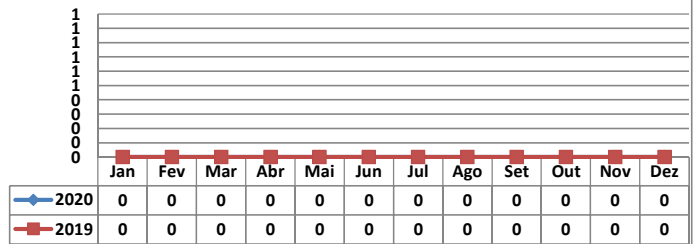

MOVIMENTAÇÃO DE CONTÊINERES (TEUs)											
MÊS	EXPORTAÇÃO		IMPORTAÇÃO		TEU'S	TOTAL MÊS		TOTAL ANO			
	CHEIO	VAZIO	CHEIO	VAZIO		CHEIO	VAZIO	2020	2019	Δ%	
Jan	0	0	0	0		0	0	0	0	-	
Fev											-
Mar											-
Abr											-
Mai											-
Jun											-
Jul											-
Ago											-
Set											-
Out											-
Nov											-
Dez											-
TOT	0	0	0	0		0	0	0	0	-	

TEPORTI - JANEIRO - 2020

TIPOS DE NAVIOS OPERADOS

COMPARATIVO DE NAVIOS OPERADOS

MOVIMENTAÇÃO TOTAL DE CARGAS

MOVIMENTAÇÃO TOTAL DE CARGAS 2020/2019 (t)

MOVIMENTAÇÃO DE CARGAS EM CONTÊINERES

MOVIMENTAÇÃO DE CARGAS EM CONTÊINERES 2020/2019 (t)

MOVIMENTAÇÃO DE CONTÊINERES EM UNIDADES (IMPORTAÇÃO)

MOVIMENTAÇÃO DE CONTÊINERES EM UNIDADES (EXPORTAÇÃO)

IMPORTAÇÃO TEU's

EXPORTAÇÃO TEU's

EVOLUÇÃO (TEU's)

EVOLUÇÃO (Tonelagem)