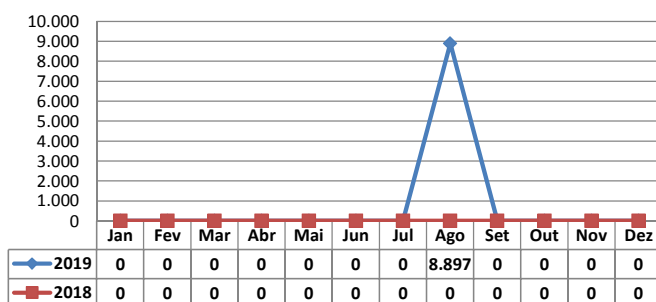

MOVIMENTAÇÃO DE CONTÊINERES (TEUs)										
MÊS	EXPORTAÇÃO		IMPORTAÇÃO		TEU'S	TOTAL MÊS		TOTAL ANO		
	CHEIO	VAZIO	CHEIO	VAZIO		CHEIO	VAZIO	2019	2018	Δ%
Jan	0	0	0	0		0	0	0	0	-
Fev	0	0	0	0		0	0	0	0	-
Mar	0	0	0	0		0	0	0	0	-
Abr	0	0	0	0		0	0	0	0	-
Mai	0	0	0	0		0	0	0	0	-
Jun	0	0	0	0		0	0	0	0	-
Jul	0	0	0	0		0	0	0	0	-
Ago	0	0	0	0		0	0	0	0	-
Set	0	0	0	0		0	0	0	0	-
Out	0	0	0	0		0	0	0	0	-
Nov										-
Dez										-
TOT	0	0	0	0	0	0	0	0	-	

TERMINAL BARRA DO RIO - OUTUBRO - 2019

TIPOS DE NAVIOS OPERADOS

COMPARATIVO DE NAVIOS OPERADOS

MOVIMENTAÇÃO TOTAL DE CARGAS

MOVIMENTAÇÃO TOTAL DE CARGAS 2019/2018 (t)

MOVIMENTAÇÃO DE CARGAS EM CONTÊINERES

MOVIMENTAÇÃO DE CARGAS EM CONTÊINERES 2019/2018 (t)