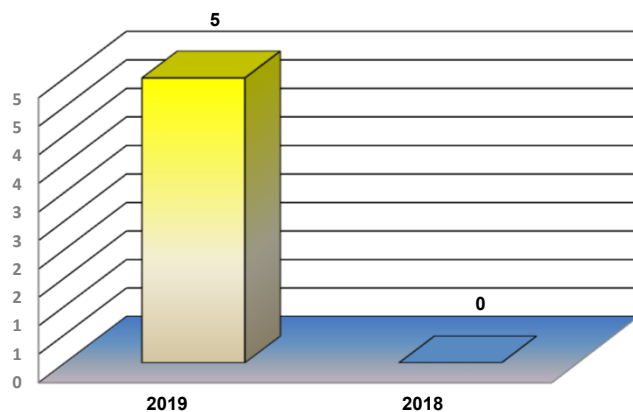

COMPARATIVO DE NAVIOS OPERADOS