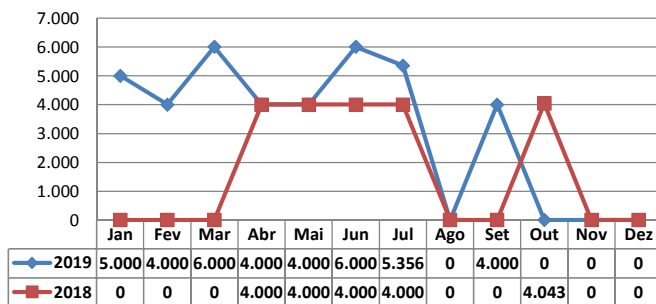

* Considerando somente a movimentação dos contêineres cheios e suas respectivas taras.

MOVIMENTAÇÃO DE CONTÊINERES (UNIDADES)										
MÊS	EXPORTAÇÃO		IMPORTAÇÃO		UNIDADES	TOTAL MÊS		TOTAL ANO		
	CHEIO	VAZIO	CHEIO	VAZIO		CHEIO	VAZIO	2019	2018	Δ%
Jan	0	0	0	0		0	0	0	0	-
Fev	0	0	0	0		0	0	0	0	-
Mar	0	0	0	0		0	0	0	0	-
Abr	0	0	0	0		0	0	0	0	-
Mai	0	0	0	0		0	0	0	0	-
Jun	0	0	0	0		0	0	0	0	-
Jul	0	0	0	0		0	0	0	0	-
Ago	0	0	0	0		0	0	0	0	-
Set	0	0	0	0		0	0	0	0	-
Out	0	0	0	0		0	0	0	0	-
Nov										-
Dez										-
TOT	0	0	0	0	0	0	0	0	-	

MOVIMENTAÇÃO DE CONTÊINERES (TEU'S)										
MÊS	EXPORTAÇÃO		IMPORTAÇÃO		TEU'S	TOTAL MÊS		TOTAL ANO		
	CHEIO	VAZIO	CHEIO	VAZIO		CHEIO	VAZIO	2019	2018	Δ%
Jan	0	0	0	0		0	0	0	0	-
Fev	0	0	0	0		0	0	0	0	-
Mar	0	0	0	0		0	0	0	0	-
Abr	0	0	0	0		0	0	0	0	-
Mai	0	0	0	0		0	0	0	0	-
Jun	0	0	0	0		0	0	0	0	-
Jul	0	0	0	0		0	0	0	0	-
Ago	0	0	0	0		0	0	0	0	-
Set	0	0	0	0		0	0	0	0	-
Out	0	0	0	0		0	0	0	0	-
Nov										-
Dez										-
TOT	0	0	0	0	0	0	0	0	-	

POLY TERMINAIS - OUTUBRO - 2019

TIPOS DE NAVIOS OPERADOS

COMPARATIVO DE NAVIOS OPERADOS

MOVIMENTAÇÃO TOTAL DE CARGAS

MOVIMENTAÇÃO TOTAL DE CARGAS 2019/2018 (t)

MOVIMENTAÇÃO DE CARGAS EM CONTÊINERES

MOVIMENTAÇÃO DE CARGAS EM CONTÊINERES 2019/2018 (t)

MOVIMENTAÇÃO DE CONTÊINERES EM UNIDADES (IMPORTAÇÃO)

MOVIMENTAÇÃO DE CONTÊINERES EM UNIDADES (EXPORTAÇÃO)

IMPORTAÇÃO TEU's

EXPORTAÇÃO TEU's

EVOLUÇÃO (TEU's)

EVOLUÇÃO (Tonelagem)