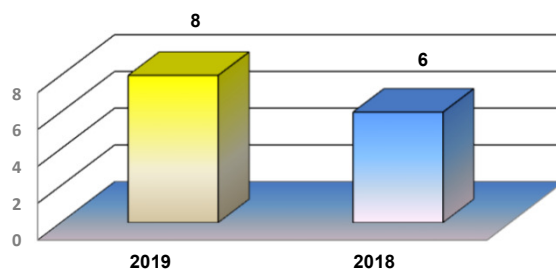

COMPARATIVO DE NAVIOS OPERADOS