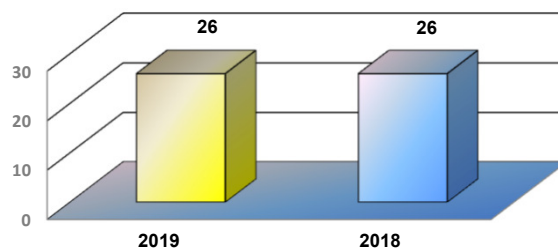

COMPARATIVO DE NAVIOS OPERADOS