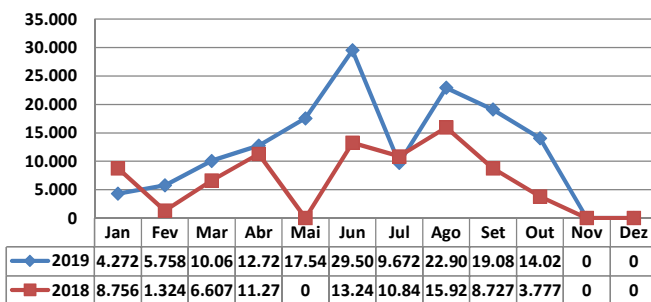

* Considerando somente a movimentação dos contêineres cheios e suas respectivas taras.

MOVIMENTAÇÃO DE CONTÊINERES (UNIDADES)										
MÊS	EXPORTAÇÃO		IMPORTAÇÃO		UNIDADES	TOTAL MÊS		TOTAL ANO		
	CHEIO	VAZIO	CHEIO	VAZIO		CHEIO	VAZIO	2019	2018	Δ%
Jan	0	0	0	0		0	0	0	0	-
Fev	0	0	0	0		0	0	0	0	-
Mar	0	0	0	0		0	0	0	0	-
Abr	0	0	0	0		0	0	0	0	-
Mai	0	0	0	0		0	0	0	0	-
Jun	0	0	0	0		0	0	0	0	-
Jul	0	0	0	0		0	0	0	0	-
Ago	0	0	0	0		0	0	0	0	-
Set	0	0	0	0		0	0	0	12	-100
Out	0	0	0	0		0	0	0	0	-
Nov										-
Dez										-
TOT	0	0	0	0		0	0	0	12	-100

MOVIMENTAÇÃO DE CONTÊINERES (TEUs)										
MÊS	EXPORTAÇÃO		IMPORTAÇÃO		TEU'S	TOTAL MÊS		TOTAL ANO		
	CHEIO	VAZIO	CHEIO	VAZIO		CHEIO	VAZIO	2019	2018	Δ%
Jan	0	0	0	0		0	0	0	0	-
Fev	0	0	0	0		0	0	0	0	-
Mar	0	0	0	0		0	0	0	0	-
Abr	0	0	0	0		0	0	0	0	-
Mai	0	0	0	0		0	0	0	0	-
Jun	0	0	0	0		0	0	0	0	-
Jul	0	0	0	0		0	0	0	0	-
Ago	0	0	0	0		0	0	0	0	-
Set	0	0	0	0		0	0	0	24	-100
Out	0	0	0	0		0	0	0	0	-
Nov										-
Dez										-
TOT	0	0	0	0		0	0	0	24	-100

TEPORTI - OUTUBRO - 2019

TIPOS DE NAVIOS OPERADOS

COMPARATIVO DE NAVIOS OPERADOS

MOVIMENTAÇÃO TOTAL DE CARGAS

MOVIMENTAÇÃO TOTAL DE CARGAS 2019/2018 (t)

MOVIMENTAÇÃO DE CARGAS EM CONTÊINERES

MOVIMENTAÇÃO DE CARGAS EM CONTÊINERES 2019/2018 (t)

MOVIMENTAÇÃO DE CONTÊINERES EM UNIDADES (IMPORTAÇÃO)

MOVIMENTAÇÃO DE CONTÊINERES EM UNIDADES (EXPORTAÇÃO)

IMPORTAÇÃO TEU's

EVOLUÇÃO (TEU's)

EXPORTAÇÃO TEU's

EVOLUÇÃO (Tonelagem)