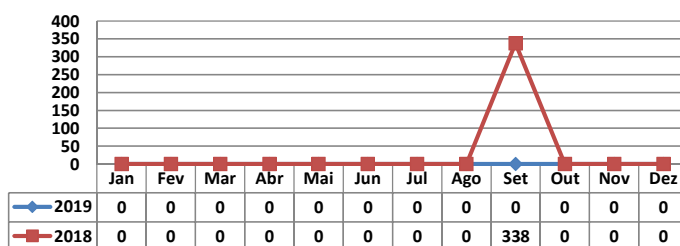

MOVIMENTAÇÃO DE CONTÊINERES (TEUs)										
MÊS	EXPORTAÇÃO		IMPORTAÇÃO		TEU'S	TOTAL MÊS		TOTAL ANO		
	CHEIO	VAZIO	CHEIO	VAZIO		CHEIO	VAZIO	2019	2018	Δ%
Jan	0	0	0	0		0	0	0	0	-
Fev	0	0	0	0		0	0	0	0	-
Mar	0	0	0	0		0	0	0	0	-
Abr	0	0	0	0		0	0	0	0	-
Mai	0	0	0	0		0	0	0	0	-
Jun	0	0	0	0		0	0	0	0	-
Jul	0	0	0	0		0	0	0	0	-
Ago	0	0	0	0		0	0	0	0	-
Set	0	0	0	0		0	0	0	24	-100
Out	0	0	0	0		0	0	0	0	-
Nov										-
Dez										-
TOT	0	0	0	0		0	0	0	24	-100

TEPORTI - OUTUBRO - 2019

TIPOS DE NAVIOS OPERADOS

COMPARATIVO DE NAVIOS OPERADOS

MOVIMENTAÇÃO TOTAL DE CARGAS

MOVIMENTAÇÃO TOTAL DE CARGAS 2019/2018 (t)

MOVIMENTAÇÃO DE CARGAS EM CONTÊINERES

MOVIMENTAÇÃO DE CARGAS EM CONTÊINERES 2019/2018 (t)