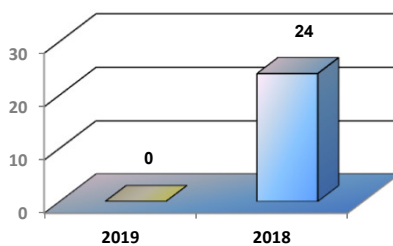

MOVIMENTAÇÃO DE CONTÊINERES EM UNIDADES (IMPORTAÇÃO)

IMPORTAÇÃO TEU's

EVOLUÇÃO (TEU's)