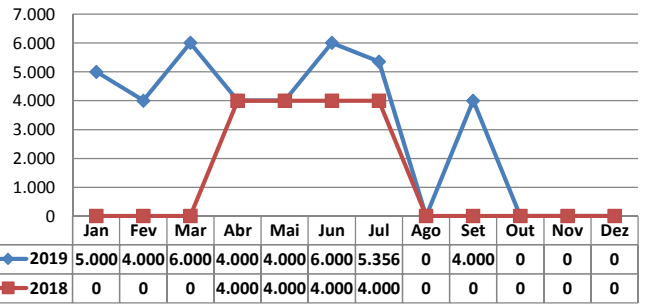

\* Considerando somente a movimentação dos contêineres cheios e suas respectivas taras.

MOVIMENTAÇÃO DE CONTÊINERES (UNIDADES)										
MÊS	EXPORTAÇÃO		IMPORTAÇÃO		UNIDADES	TOTAL MÊS		TOTAL ANO		
	CHEIO	VAZIO	CHEIO	VAZIO		CHEIO	VAZIO	2019	2018	Δ%
Jan	0	0	0	0		0	0	0	0	-
Fev	0	0	0	0		0	0	0	0	-
Mar	0	0	0	0		0	0	0	0	-
Abr	0	0	0	0		0	0	0	0	-
Mai	0	0	0	0		0	0	0	0	-
Jun	0	0	0	0		0	0	0	0	-
Jul	0	0	0	0		0	0	0	0	-
Ago	0	0	0	0		0	0	0	0	-
Set	0	0	0	0		0	0	0	0	-
Out										-
Nov										-
Dez										-
<b>TOT</b>	<b>0</b>	<b>0</b>	<b>0</b>	<b>0</b>	<b>0</b>	<b>0</b>	<b>0</b>	<b>0</b>	<b>-</b>	

MOVIMENTAÇÃO DE CONTÊINERES (TEU'S)										
MÊS	EXPORTAÇÃO		IMPORTAÇÃO		TEU'S	TOTAL MÊS		TOTAL ANO		
	CHEIO	VAZIO	CHEIO	VAZIO		CHEIO	VAZIO	2019	2018	Δ%
Jan	0	0	0	0		0	0	0	0	-
Fev	0	0	0	0		0	0	0	0	-
Mar	0	0	0	0		0	0	0	0	-
Abr	0	0	0	0		0	0	0	0	-
Mai	0	0	0	0		0	0	0	0	-
Jun	0	0	0	0		0	0	0	0	-
Jul	0	0	0	0		0	0	0	0	-
Ago	0	0	0	0		0	0	0	0	-
Set	0	0	0	0		0	0	0	0	-
Out										-
Nov										-
Dez										-
<b>TOT</b>	<b>0</b>	<b>0</b>	<b>0</b>	<b>0</b>	<b>0</b>	<b>0</b>	<b>0</b>	<b>0</b>	<b>-</b>	

### POLY TERMINAIS - SETEMBRO - 2019

TIPOS DE NAVIOS OPERADOS

COMPARATIVO DE NAVIOS OPERADOS

MOVIMENTAÇÃO TOTAL DE CARGAS

MOVIMENTAÇÃO TOTAL DE CARGAS 2019/2018 (t)

MOVIMENTAÇÃO DE CARGAS EM CONTÊINERES

MOVIMENTAÇÃO DE CARGAS EM CONTÊINERES 2019/2018 (t)

MOVIMENTAÇÃO DE CONTÊINERES EM UNIDADES (IMPORTAÇÃO)

MOVIMENTAÇÃO DE CONTÊINERES EM UNIDADES (EXPORTAÇÃO)

IMPORTAÇÃO TEU's

EVOLUÇÃO (TEU's)

EXPORTAÇÃO TEU's

EVOLUÇÃO (Tonelagem)