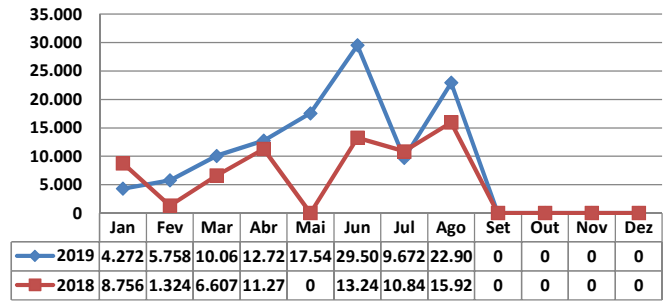

\* Considerando somente a movimentação dos contêineres cheios e suas respectivas taras.

MOVIMENTAÇÃO DE CONTÊINERES (UNIDADES)										
MÊS	EXPORTAÇÃO		IMPORTAÇÃO		UNIDADES	TOTAL MÊS		TOTAL ANO		
	CHEIO	VAZIO	CHEIO	VAZIO		CHEIO	VAZIO	2019	2018	Δ%
Jan	0	0	0	0		0	0	0	0	-
Fev	0	0	0	0		0	0	0	0	-
Mar	0	0	0	0		0	0	0	0	-
Abr	0	0	0	0		0	0	0	0	-
Mai	0	0	0	0		0	0	0	0	-
Jun	0	0	0	0		0	0	0	0	-
Jul	0	0	0	0		0	0	0	0	-
Ago	0	0	0	0		0	0	0	0	-
Set										-
Out										-
Nov										-
Dez										-
<b>TOT</b>	<b>0</b>	<b>0</b>	<b>0</b>	<b>0</b>	<b>0</b>	<b>0</b>	<b>0</b>	<b>0</b>	<b>-</b>	

MOVIMENTAÇÃO DE CONTÊINERES (TEUs)										
MÊS	EXPORTAÇÃO		IMPORTAÇÃO		TEU'S	TOTAL MÊS		TOTAL ANO		
	CHEIO	VAZIO	CHEIO	VAZIO		CHEIO	VAZIO	2019	2018	Δ%
Jan	0	0	0	0		0	0	0	0	-
Fev	0	0	0	0		0	0	0	0	-
Mar	0	0	0	0		0	0	0	0	-
Abr	0	0	0	0		0	0	0	0	-
Mai	0	0	0	0		0	0	0	0	-
Jun	0	0	0	0		0	0	0	0	-
Jul	0	0	0	0		0	0	0	0	-
Ago	0	0	0	0		0	0	0	0	-
Set										-
Out										-
Nov										-
Dez										-
<b>TOT</b>	<b>0</b>	<b>0</b>	<b>0</b>	<b>0</b>	<b>0</b>	<b>0</b>	<b>0</b>	<b>0</b>	<b>-</b>	

### TEPORTI - AGOSTO - 2019

TIPOS DE NAVIOS OPERADOS

COMPARATIVO DE NAVIOS OPERADOS

MOVIMENTAÇÃO TOTAL DE CARGAS

MOVIMENTAÇÃO TOTAL DE CARGAS 2019/2018 (t)

MOVIMENTAÇÃO DE CARGAS EM CONTÊINERES

MOVIMENTAÇÃO DE CARGAS EM CONTÊINERES 2019/2018 (t)

MOVIMENTAÇÃO DE CONTÊINERES EM UNIDADES (IMPORTAÇÃO)

MOVIMENTAÇÃO DE CONTÊINERES EM UNIDADES (EXPORTAÇÃO)

IMPORTAÇÃO TEU's

EVOLUÇÃO (TEU's)

EVOLUÇÃO (Tonelagem)

EXPORTAÇÃO TEU's