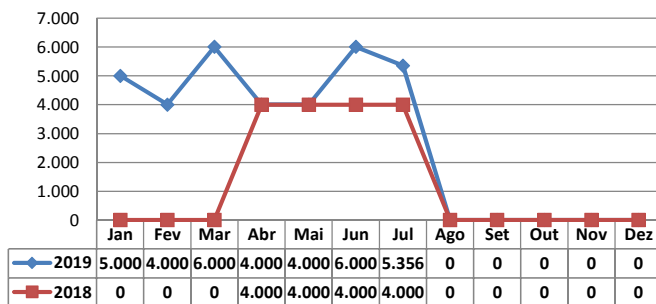

* Considerando somente a movimentação dos contêineres cheios e suas respectivas taras.

MOVIMENTAÇÃO DE CONTÊINERES (UNIDADES)										
MÊS	EXPORTAÇÃO		IMPORTAÇÃO		UNIDADES	TOTAL MÊS		TOTAL ANO		
	CHEIO	VAZIO	CHEIO	VAZIO		CHEIO	VAZIO	2019	2018	Δ%
Jan	0	0	0	0		0	0	0	0	-
Fev	0	0	0	0		0	0	0	0	-
Mar	0	0	0	0		0	0	0	0	-
Abr	0	0	0	0		0	0	0	0	-
Mai	0	0	0	0		0	0	0	0	-
Jun	0	0	0	0		0	0	0	0	-
Jul	0	0	0	0		0	0	0	0	-
Ago										-
Set										-
Out										-
Nov										-
Dez										-
TOT	0	0	0	0	0	0	0	0	-	

MOVIMENTAÇÃO DE CONTÊINERES (TEU'S)										
MÊS	EXPORTAÇÃO		IMPORTAÇÃO		TEU'S	TOTAL MÊS		TOTAL ANO		
	CHEIO	VAZIO	CHEIO	VAZIO		CHEIO	VAZIO	2019	2018	Δ%
Jan	0	0	0	0		0	0	0	0	-
Fev	0	0	0	0		0	0	0	0	-
Mar	0	0	0	0		0	0	0	0	-
Abr	0	0	0	0		0	0	0	0	-
Mai	0	0	0	0		0	0	0	0	-
Jun	0	0	0	0		0	0	0	0	-
Jul	0	0	0	0		0	0	0	0	-
Ago										-
Set										-
Out										-
Nov										-
Dez										-
TOT	0	0	0	0	0	0	0	0	-	

POLY TERMINAIS - JULHO - 2019

TIPOS DE NAVIOS OPERADOS

COMPARATIVO DE NAVIOS OPERADOS

MOVIMENTAÇÃO TOTAL DE CARGAS

MOVIMENTAÇÃO TOTAL DE CARGAS 2019/2018 (t)

MOVIMENTAÇÃO DE CARGAS EM CONTÊINERES

MOVIMENTAÇÃO DE CARGAS EM CONTÊINERES 2019/2018 (t)

MOVIMENTAÇÃO DE CONTÊINERES EM UNIDADES (IMPORTAÇÃO)

MOVIMENTAÇÃO DE CONTÊINERES EM UNIDADES (EXPORTAÇÃO)

IMPORTAÇÃO TEU's

EXPORTAÇÃO TEU's

EVOLUÇÃO (TEU's)

EVOLUÇÃO (Tonelagem)