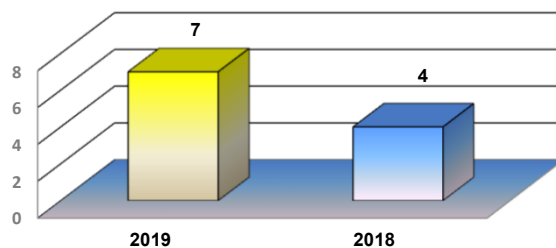

COMPARATIVO DE NAVIOS OPERADOS