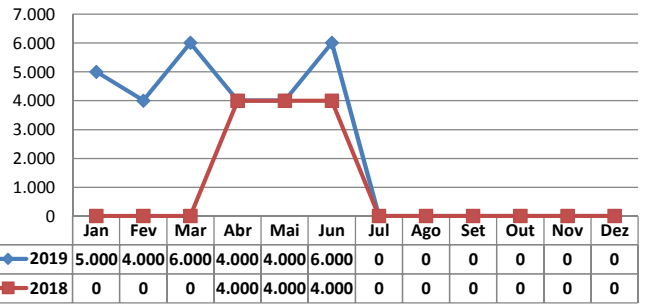

MOVIMENTAÇÃO DE CONTÊINERES (TEU'S)										
MÊS	EXPORTAÇÃO		IMPORTAÇÃO		TEU'S	TOTAL MÊS		TOTAL ANO		
	CHEIO	VAZIO	CHEIO	VAZIO		CHEIO	VAZIO	2019	2018	Δ%
	Jan	0	0	0		0		0	0	0
Fev	0	0	0	0		0	0	0	0	-
Mar	0	0	0	0		0	0	0	0	-
Abr	0	0	0	0		0	0	0	0	-
Mai	0	0	0	0		0	0	0	0	-
Jun	0	0	0	0		0	0	0	0	-
Jul										-
Ago										-
Set										-
Out										-
Nov										-
Dez										-
TOT	0	0	0	0		0	0	0	0	-

POLY TERMINAIS - JUNHO - 2019

TIPOS DE NAVIOS OPERADOS

COMPARATIVO DE NAVIOS OPERADOS

MOVIMENTAÇÃO TOTAL DE CARGAS

MOVIMENTAÇÃO TOTAL DE CARGAS 2019/2018 (t)

MOVIMENTAÇÃO DE CARGAS EM CONTÊINERES

MOVIMENTAÇÃO DE CARGAS EM CONTÊINERES 2019/2018 (t)

MOVIMENTAÇÃO DE CONTÊINERES EM UNIDADES (IMPORTAÇÃO)

MOVIMENTAÇÃO DE CONTÊINERES EM UNIDADES (EXPORTAÇÃO)

IMPORTAÇÃO TEU's

EVOLUÇÃO (TEU's)

EXPORTAÇÃO TEU's

EVOLUÇÃO (Tonelagem)