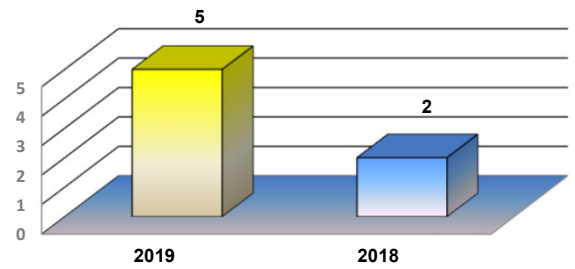

COMPARATIVO DE NAVIOS OPERADOS