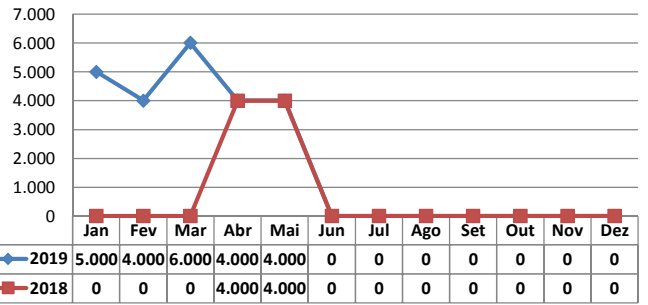

MOVIMENTAÇÃO DE CONTÊINERES (TEU'S)										
MÊS	EXPORTAÇÃO		IMPORTAÇÃO		TEU'S	TOTAL MÊS		TOTAL ANO		
	CHEIO	VAZIO	CHEIO	VAZIO		CHEIO	VAZIO	2019	2018	Δ%
	Jan	0	0	0		0		0	0	0
Fev	0	0	0	0		0	0	0	0	-
Mar	0	0	0	0		0	0	0	0	-
Abr	0	0	0	0		0	0	0	0	-
Mai	0	0	0	0		0	0	0	0	-
Jun										-
Jul										-
Ago										-
Set										-
Out										-
Nov										-
Dez										-
TOT	0	0	0	0		0	0	0	0	-

POLY TERMINAIS - MAIO - 2019

TIPOS DE NAVIOS OPERADOS

COMPARATIVO DE NAVIOS OPERADOS

MOVIMENTAÇÃO TOTAL DE CARGAS

MOVIMENTAÇÃO TOTAL DE CARGAS 2019/2018 (t)

MOVIMENTAÇÃO DE CARGAS EM CONTÊINERES

MOVIMENTAÇÃO DE CARGAS EM CONTÊINERES 2019/2018 (t)

MOVIMENTAÇÃO DE CONTÊINERES EM UNIDADES (IMPORTAÇÃO)

MOVIMENTAÇÃO DE CONTÊINERES EM UNIDADES (EXPORTAÇÃO)

IMPORTAÇÃO TEU's

EVOLUÇÃO (TEU's)

EXPORTAÇÃO TEU's

EVOLUÇÃO (Tonelagem)