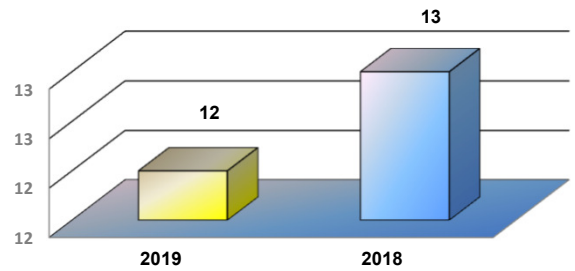

COMPARATIVO DE NAVIOS OPERADOS