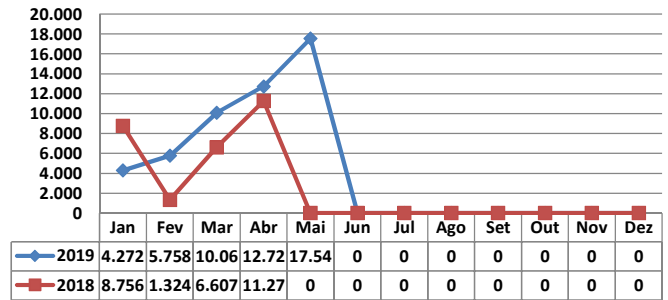

MOVIMENTAÇÃO DE CONTÊINERES (TEU'S)										
MÊS	EXPORTAÇÃO		IMPORTAÇÃO		TEU'S	TOTAL MÊS		TOTAL ANO		
	CHEIO	VAZIO	CHEIO	VAZIO		CHEIO	VAZIO	2019	2018	Δ%
Jan	0	0	0	0		0	0	0	0	-
Fev	0	0	0	0		0	0	0	0	-
Mar	0	0	0	0		0	0	0	0	-
Abr	0	0	0	0		0	0	0	0	-
Mai	0	0	0	0		0	0	0	0	-
Jun										-
Jul										-
Ago										-
Set										-
Out										-
Nov										-
Dez										-
TOT	0	0	0	0	0	0	0	0	-	

TEPORTI - MAIO - 2019

TIPOS DE NAVIOS OPERADOS

COMPARATIVO DE NAVIOS OPERADOS

MOVIMENTAÇÃO TOTAL DE CARGAS

MOVIMENTAÇÃO TOTAL DE CARGAS 2019/2018 (t)

MOVIMENTAÇÃO DE CARGAS EM CONTÊINERES

MOVIMENTAÇÃO DE CARGAS EM CONTÊINERES 2019/2018 (t)

MOVIMENTAÇÃO DE CONTÊINERES EM UNIDADES (IMPORTAÇÃO)

MOVIMENTAÇÃO DE CONTÊINERES EM UNIDADES (EXPORTAÇÃO)

IMPORTAÇÃO TEU's

EVOLUÇÃO (TEU's)

EVOLUÇÃO (Tonelagem)

EXPORTAÇÃO TEU's