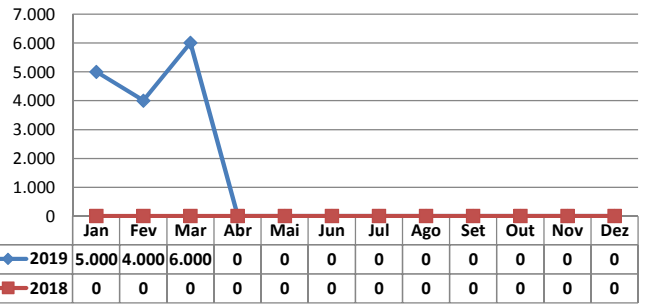

MOVIMENTAÇÃO DE CONTÊINERES (TEU'S)										
MÊS	EXPORTAÇÃO		IMPORTAÇÃO		TEU'S	TOTAL MÊS		TOTAL ANO		
	CHEIO	VAZIO	CHEIO	VAZIO		CHEIO	VAZIO	2019	2018	Δ%
	Jan	0	0	0		0		0	0	0
Fev	0	0	0	0		0	0	0	0	-
Mar	0	0	0	0		0	0	0	0	-
Abr										-
Mai										-
Jun										-
Jul										-
Ago										-
Set										-
Out										-
Nov										-
Dez										-
TOT	0	0	0	0		0	0	0	0	-

POLY TERMINAIS - MARÇO - 2019

TIPOS DE NAVIOS OPERADOS

COMPARATIVO DE NAVIOS OPERADOS

MOVIMENTAÇÃO TOTAL DE CARGAS

MOVIMENTAÇÃO TOTAL DE CARGAS 2019/2018 (t)

MOVIMENTAÇÃO DE CARGAS EM CONTÊINERES

MOVIMENTAÇÃO DE CARGAS EM CONTÊINERES 2019/2018 (t)

MOVIMENTAÇÃO DE CONTÊINERES EM UNIDADES (IMPORTAÇÃO)

MOVIMENTAÇÃO DE CONTÊINERES EM UNIDADES (EXPORTAÇÃO)

IMPORTAÇÃO TEU's

EVOLUÇÃO (TEU's)

EVOLUÇÃO (Tonelagem)

EXPORTAÇÃO TEU's