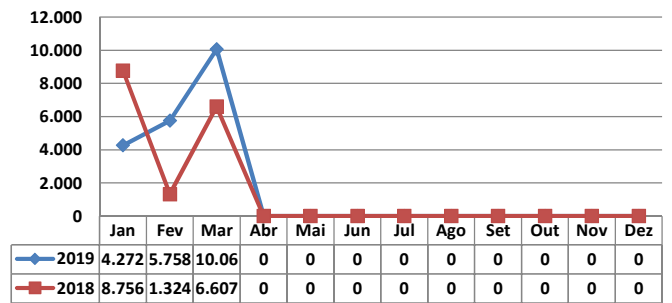

* Considerando somente a movimentação dos contêineres cheios e suas respectivas taras.

MOVIMENTAÇÃO DE CONTÊINERES (UNIDADES)										
MÊS	EXPORTAÇÃO		IMPORTAÇÃO		UNIDADES	TOTAL MÊS		TOTAL ANO		
	CHEIO	VAZIO	CHEIO	VAZIO		CHEIO	VAZIO	2019	2018	Δ%
	Jan	0	0	0		0		0	0	0
Fev	0	0	0	0		0	0	0	0	-
Mar	0	0	0	0		0	0	0	0	-
Abr										-
Mai										-
Jun										-
Jul										-
Ago										-
Set										-
Out										-
Nov										-
Dez										-
TOT	0	0	0	0		0	0	0	0	-

MOVIMENTAÇÃO DE CONTÊINERES (TEU'S)										
MÊS	EXPORTAÇÃO		IMPORTAÇÃO		TEU'S	TOTAL MÊS		TOTAL ANO		
	CHEIO	VAZIO	CHEIO	VAZIO		CHEIO	VAZIO	2019	2018	Δ%
	Jan	0	0	0		0		0	0	0
Fev	0	0	0	0		0	0	0	0	-
Mar	0	0	0	0		0	0	0	0	-
Abr										-
Mai										-
Jun										-
Jul										-
Ago										-
Set										-
Out										-
Nov										-
Dez										-
TOT	0	0	0	0		0	0	0	0	-

TEPORTI - MARÇO - 2019

TIPOS DE NAVIOS OPERADOS

COMPARATIVO DE NAVIOS OPERADOS

MOVIMENTAÇÃO TOTAL DE CARGAS

MOVIMENTAÇÃO TOTAL DE CARGAS 2019/2018 (t)

MOVIMENTAÇÃO DE CARGAS EM CONTÊINERES

MOVIMENTAÇÃO DE CARGAS EM CONTÊINERES 2019/2018 (t)

MOVIMENTAÇÃO DE CONTÊINERES EM UNIDADES (IMPORTAÇÃO)

MOVIMENTAÇÃO DE CONTÊINERES EM UNIDADES (EXPORTAÇÃO)

IMPORTAÇÃO TEU's

EVOLUÇÃO (TEU's)

EXPORTAÇÃO TEU's

EVOLUÇÃO (Tonelagem)