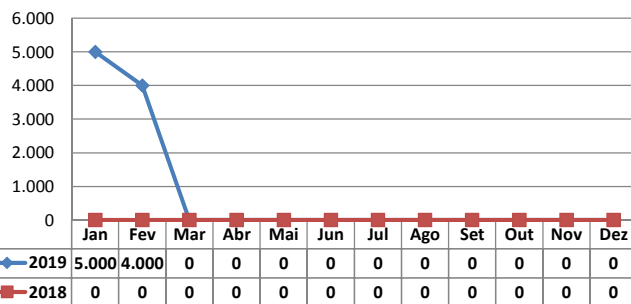

MOVIMENTAÇÃO DE CONTÊINERES (TEUs)										
MÊS	EXPORTAÇÃO		IMPORTAÇÃO		TEU'S	TOTAL MÊS		TOTAL ANO		
	CHEIO	VAZIO	CHEIO	VAZIO		CHEIO	VAZIO	2019	2018	Δ%
Jan	0	0	0	0		0	0	0	0	-
Fev	0	0	0	0		0	0	0	0	-
Mar										-
Abr										-
Mai										-
Jun										-
Jul										-
Ago										-
Set										-
Out										-
Nov										-
Dez										-
<b>TOT</b>	<b>0</b>	<b>0</b>	<b>0</b>	<b>0</b>	<b>0</b>	<b>0</b>	<b>0</b>	<b>0</b>	<b>-</b>	

# POLY TERMINAIS - FEVEREIRO - 2019

TIPOS DE NAVIOS OPERADOS

COMPARATIVO DE NAVIOS OPERADOS

MOVIMENTAÇÃO TOTAL DE CARGAS

MOVIMENTAÇÃO TOTAL DE CARGAS 2019/2018 (t)

MOVIMENTAÇÃO DE CARGAS EM CONTÊINERES

MOVIMENTAÇÃO DE CARGAS EM CONTÊINERES 2019/2018 (t)

MOVIMENTAÇÃO DE CONTÊINERES EM UNIDADES (IMPORTAÇÃO)

MOVIMENTAÇÃO DE CONTÊINERES EM UNIDADES (EXPORTAÇÃO)

IMPORTAÇÃO TEU's

EVOLUÇÃO (TEU's)

EVOLUÇÃO (Tonelagem)

EXPORTAÇÃO TEU's