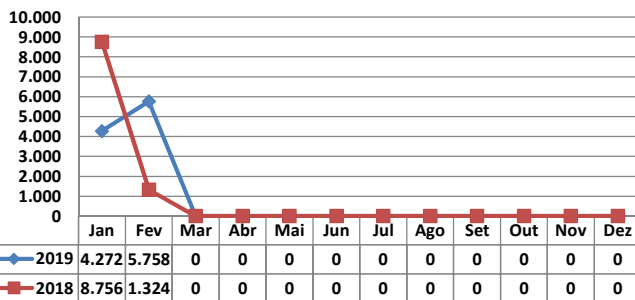

* Considerando somente a movimentação dos contêineres cheios e suas respectivas taras.

MOVIMENTAÇÃO DE CONTÊINERES (UNIDADES)										
MÊS	EXPORTAÇÃO		IMPORTAÇÃO		UNIDADES	TOTAL MÊS		TOTAL ANO		
	CHEIO	VAZIO	CHEIO	VAZIO		CHEIO	VAZIO	2019	2018	Δ%
	Jan	0	0	0		0		0	0	0
Fev	0	0	0	0		0	0	0	0	-
Mar										-
Abr										-
Mai										-
Jun										-
Jul										-
Ago										-
Set										-
Out										-
Nov										-
Dez										-
TOT	0	0	0	0		0	0	0	0	-

MOVIMENTAÇÃO DE CONTÊINERES (TEU'S)										
MÊS	EXPORTAÇÃO		IMPORTAÇÃO		TEU'S	TOTAL MÊS		TOTAL ANO		
	CHEIO	VAZIO	CHEIO	VAZIO		CHEIO	VAZIO	2019	2018	Δ%
	Jan	0	0	0		0		0	0	0
Fev	0	0	0	0		0	0	0	0	-
Mar										-
Abr										-
Mai										-
Jun										-
Jul										-
Ago										-
Set										-
Out										-
Nov										-
Dez										-
TOT	0	0	0	0		0	0	0	0	-

TEPORTI - FEVEREIRO - 2019

TIPOS DE NAVIOS OPERADOS

COMPARATIVO DE NAVIOS OPERADOS

MOVIMENTAÇÃO TOTAL DE CARGAS

MOVIMENTAÇÃO TOTAL DE CARGAS 2019/2018 (t)

MOVIMENTAÇÃO DE CARGAS EM CONTÊINERES

MOVIMENTAÇÃO DE CARGAS EM CONTÊINERES 2019/2018 (t)

MOVIMENTAÇÃO DE CONTÊINERES EM UNIDADES (IMPORTAÇÃO)

MOVIMENTAÇÃO DE CONTÊINERES EM UNIDADES (EXPORTAÇÃO)

IMPORTAÇÃO TEU's

EVOLUÇÃO (TEU's)

EXPORTAÇÃO TEU's

EVOLUÇÃO (Tonelagem)