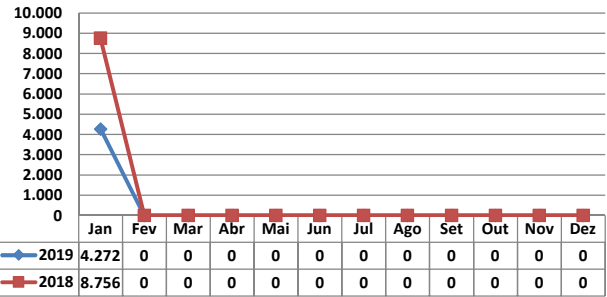

MÊS	MOVIMENTAÇÃO DE CONTÊINERES (TEU'S)									
	EXPORTAÇÃO		IMPORTAÇÃO		TEU'S	TOTAL MÊS		TOTAL ANO		Δ%
	CHEIO	VAZIO	CHEIO	VAZIO		CHEIO	VAZIO	2019	2018	
Jan	0	0	0	0		0	0	0	-	
Fev									-	
Mar									-	
Abr									-	
Mai									-	
Jun									-	
Jul									-	
Ago									-	
Set									-	
Out									-	
Nov									-	
Dez									-	
TOT	0	0	0	0		0	0	0	-	

TEPORTI - JANEIRO - 2019

TIPOS DE NAVIOS OPERADOS

COMPARATIVO DE NAVIOS OPERADOS

MOVIMENTAÇÃO TOTAL DE CARGAS

MOVIMENTAÇÃO TOTAL DE CARGAS 2019/2018 (t)

MOVIMENTAÇÃO DE CARGAS EM CONTÊINERES

MOVIMENTAÇÃO DE CARGAS EM CONTÊINERES 2019/2018 (t)

MOVIMENTAÇÃO DE CONTÊINERES EM UNIDADES (IMPORTAÇÃO)

MOVIMENTAÇÃO DE CONTÊINERES EM UNIDADES (EXPORTAÇÃO)

IMPORTAÇÃO TEU's

EVOLUÇÃO (TEU's)

EVOLUÇÃO (Tonelagem)

EXPORTAÇÃO TEU's