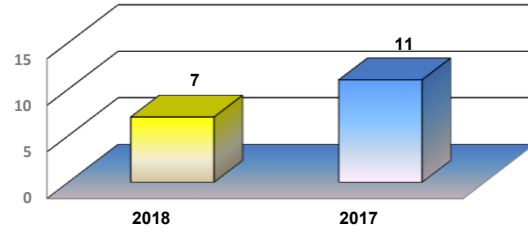

MOVIMENTAÇÃO TOTAL DE CARGAS 2018/2017 (t)

COMPARATIVO DE NAVIOS OPERADOS