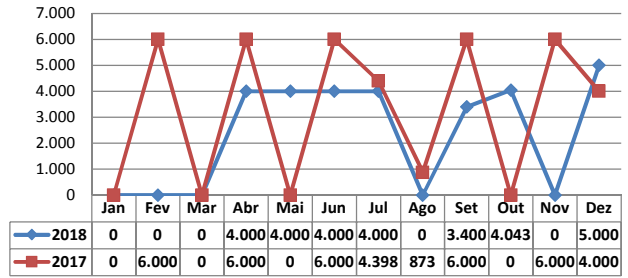

* Considerando somente a movimentação dos contêineres cheios e suas respectivas taras.

MÊS	MOVIMENTAÇÃO DE CONTÊINERES (UNIDADES)									Δ%
	EXPORTAÇÃO		IMPORTAÇÃO		UNIDADES	TOTAL MÊS		TOTAL ANO		
	CHEIO	VAZIO	CHEIO	VAZIO		CHEIO	VAZIO	2018	2017	
Jan	0	0	0	0	UNIDADES	0	0	0	0	-
Fev	0	0	0	0		0	0	0	0	-
Mar	0	0	0	0		0	0	0	0	-
Abr	0	0	0	0		0	0	0	0	-
Mai	0	0	0	0		0	0	0	0	-
Jun	0	0	0	0		0	0	0	0	-
Jul	0	0	0	0		0	0	0	0	-
Ago	0	0	0	0		0	0	0	0	-
Set	0	0	0	0		0	0	0	0	-
Out	0	0	0	0		0	0	0	0	-
Nov	0	0	0	0		0	0	0	0	-
Dez	0	0	0	0		0	0	0	0	-
TOT	0	0	0	0		0	0	0	0	-

MÊS	MOVIMENTAÇÃO DE CONTÊINERES (TEU'S)									Δ%
	EXPORTAÇÃO		IMPORTAÇÃO		TEU'S	TOTAL MÊS		TOTAL ANO		
	CHEIO	VAZIO	CHEIO	VAZIO		CHEIO	VAZIO	2018	2017	
Jan	0	0	0	0	TEU'S	0	0	0	0	-
Fev	0	0	0	0		0	0	0	0	-
Mar	0	0	0	0		0	0	0	0	-
Abr	0	0	0	0		0	0	0	0	-
Mai	0	0	0	0		0	0	0	0	-
Jun	0	0	0	0		0	0	0	0	-
Jul	0	0	0	0		0	0	0	0	-
Ago	0	0	0	0		0	0	0	0	-
Set	0	0	0	0		0	0	0	0	-
Out	0	0	0	0		0	0	0	0	-
Nov	0	0	0	0		0	0	0	0	-
Dez	0	0	0	0		0	0	0	0	-
TOT	0	0	0	0		0	0	0	0	-

POLY TERMINAIS - DEZEMBRO - 2018

TIPOS DE NAVIOS OPERADOS

COMPARATIVO DE NAVIOS OPERADOS

MOVIMENTAÇÃO TOTAL DE CARGAS

MOVIMENTAÇÃO TOTAL DE CARGAS 2018/2017 (t)

MOVIMENTAÇÃO DE CARGAS EM CONTÊINERES

|

MOVIMENTAÇÃO DE CARGAS EM CONTÊINERES 2018/2017 (t)