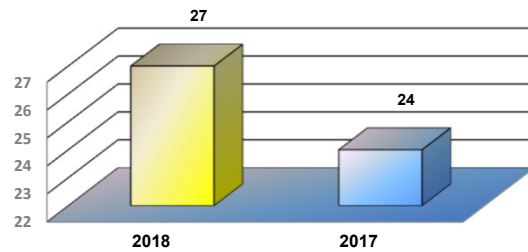

COMPARATIVO DE NAVIOS OPERADOS