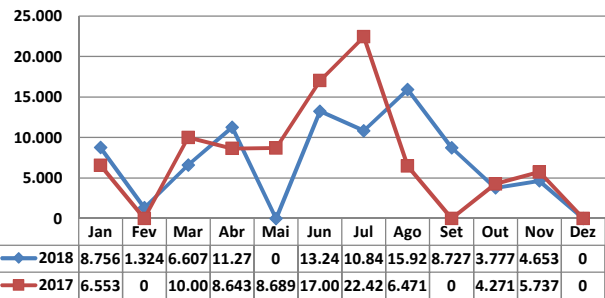

* Considerando somente a movimentação dos contêineres cheios e suas respectivas taras.

MÊS	MOVIMENTAÇÃO DE CONTÊINERES (UNIDADES)									
	EXPORTAÇÃO		IMPORTAÇÃO		UNIDADES	TOTAL MÊS		TOTAL ANO		Δ%
	CHEIO	VAZIO	CHEIO	VAZIO		CHEIO	VAZIO	2018	2017	
Jan	0	0	0	0	UNIDADES	0	0	0	0	-
Fev	0	0	0	0		0	0	0	0	-
Mar	0	0	0	0		0	0	0	0	-
Abr	0	0	0	0		0	0	0	0	-
Mai	0	0	0	0		0	0	0	0	-
Jun	0	0	0	0		0	0	0	0	-
Jul	0	0	0	0		0	0	0	0	-
Ago	0	0	0	0		0	0	0	0	-
Set	12	0	0	0		12	0	12	0	-
Out	0	0	0	0		0	0	0	0	-
Nov	0	0	0	0		0	0	0	0	-
Dez										-
TOT	12	0	0	0	12	0	12	0	-	

MÊS	MOVIMENTAÇÃO DE CONTÊINERES (TEU'S)									
	EXPORTAÇÃO		IMPORTAÇÃO		TEU'S	TOTAL MÊS		TOTAL ANO		Δ%
	CHEIO	VAZIO	CHEIO	VAZIO		CHEIO	VAZIO	2018	2017	
Jan	0	0	0	0	TEU'S	0	0	0	0	-
Fev	0	0	0	0		0	0	0	0	-
Mar	0	0	0	0		0	0	0	0	-
Abr	0	0	0	0		0	0	0	0	-
Mai	0	0	0	0		0	0	0	0	-
Jun	0	0	0	0		0	0	0	0	-
Jul	0	0	0	0		0	0	0	0	-
Ago	0	0	0	0		0	0	0	0	-
Set	24	0	0	0		24	0	24	0	-
Out	0	0	0	0		0	0	0	0	-
Nov	0	0	0	0		0	0	0	0	-
Dez										-
TOT	24	0	0	0	24	0	24	0	-	

TEPORTI - NOVEMBRO - 2018

TIPOS DE NAVIOS OPERADOS

COMPARATIVO DE NAVIOS OPERADOS

MOVIMENTAÇÃO TOTAL DE CARGAS

MOVIMENTAÇÃO TOTAL DE CARGAS 2018/2017 (t)

MOVIMENTAÇÃO DE CARGAS EM CONTÊINERES

MOVIMENTAÇÃO DE CARGAS EM CONTÊINERES 2018/2017 (t)

MOVIMENTAÇÃO DE CONTÊINERES EM UNIDADES (IMPORTAÇÃO)

MOVIMENTAÇÃO DE CONTÊINERES EM UNIDADES (EXPORTAÇÃO)

IMPORTAÇÃO TEU's

EVOLUÇÃO (TEU's)

EVOLUÇÃO (Tonelagem)

EXPORTAÇÃO TEU's