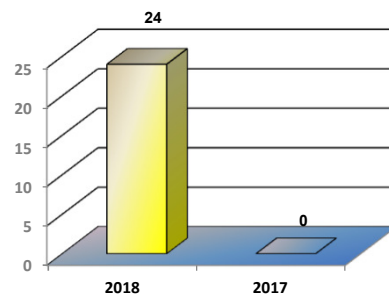

EVOLUÇÃO (TEU's)