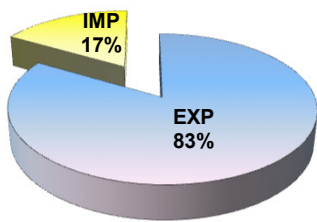

MÊS	MOVIMENTAÇÃO DE CONTÊINERES (TEU'S)									
	EXPORTAÇÃO		IMPORTAÇÃO		TEU'S	TOTAL MÊS		TOTAL ANO		Δ%
	CHEIO	VAZIO	CHEIO	VAZIO		CHEIO	VAZIO	2018	2017	
Jan	0	0	0	0	TEU'S	0	0	0	0	-
Fev	0	0	0	0		0	0	0	0	-
Mar	0	0	0	0		0	0	0	0	-
Abr	0	0	0	0		0	0	0	0	-
Mai	0	0	0	0		0	0	0	0	-
Jun	0	0	0	0		0	0	0	0	-
Jul	0	0	0	0		0	0	0	0	-
Ago	0	0	0	0		0	0	0	0	-
Set	24	0	0	0		24	0	24	0	-
Out	0	0	0	0		0	0	0	0	-
Nov	0	0	0	0		0	0	0	0	-
Dez										-
TOT	24	0	0	0	24	0	24	0	-	

TEPORTI - NOVEMBRO - 2018

TIPOS DE NAVIOS OPERADOS

COMPARATIVO DE NAVIOS OPERADOS

MOVIMENTAÇÃO TOTAL DE CARGAS

MOVIMENTAÇÃO TOTAL DE CARGAS 2018/2017 (t)

MOVIMENTAÇÃO DE CARGAS EM CONTÊINERES

MOVIMENTAÇÃO DE CARGAS EM CONTÊINERES 2018/2017 (t)