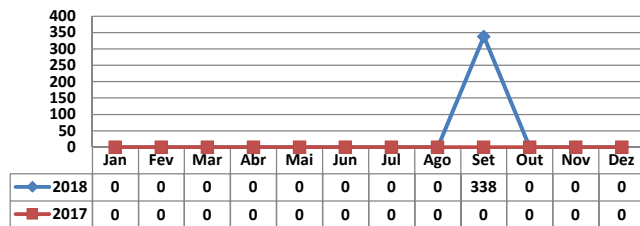

MÊS	MOVIMENTAÇÃO DE CONTÊINERES (TEU'S)									
	EXPORTAÇÃO		IMPORTAÇÃO		TEU'S	TOTAL MÊS		TOTAL ANO		Δ%
	CHEIO	VAZIO	CHEIO	VAZIO		CHEIO	VAZIO	2018	2017	
Jan	0	0	0	0	TEU'S	0	0	0	0	-
Fev	0	0	0	0		0	0	0	0	-
Mar	0	0	0	0		0	0	0	0	-
Abr	0	0	0	0		0	0	0	0	-
Mai	0	0	0	0		0	0	0	0	-
Jun	0	0	0	0		0	0	0	0	-
Jul	0	0	0	0		0	0	0	0	-
Ago	0	0	0	0		0	0	0	0	-
Set	24	0	0	0		24	0	24	0	-
Out	0	0	0	0		0	0	0	0	-
Nov	0	0	0	0		0	0	0	0	-
Dez										-
TOT	24	0	0	0	24	0	24	0	-	

TEPORTI - NOVEMBRO - 2018

TIPOS DE NAVIOS OPERADOS

COMPARATIVO DE NAVIOS OPERADOS

MOVIMENTAÇÃO TOTAL DE CARGAS

MOVIMENTAÇÃO TOTAL DE CARGAS 2018/2017 (t)

MOVIMENTAÇÃO DE CARGAS EM CONTÊINERES

MOVIMENTAÇÃO DE CARGAS EM CONTÊINERES 2018/2017 (t)