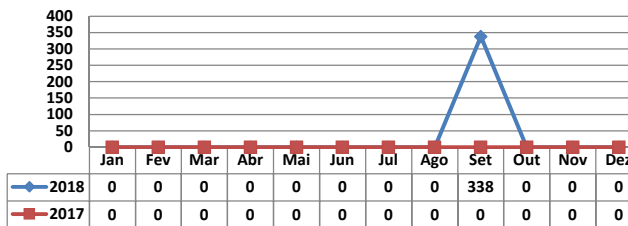

* Considerando somente a movimentação dos contêineres cheios e suas respectivas taras.

MÊS	MOVIMENTAÇÃO DE CONTÊINERES (UNIDADES)									
	EXPORTAÇÃO		IMPORTAÇÃO		UNIDADES	TOTAL MÊS		TOTAL ANO		Δ%
	CHEIO	VAZIO	CHEIO	VAZIO		CHEIO	VAZIO	2018	2017	
Jan	0	0	0	0	UNIDADES	0	0	0	0	-
Fev	0	0	0	0		0	0	0	0	-
Mar	0	0	0	0		0	0	0	0	-
Abr	0	0	0	0		0	0	0	0	-
Mai	0	0	0	0		0	0	0	0	-
Jun	0	0	0	0		0	0	0	0	-
Jul	0	0	0	0		0	0	0	0	-
Ago	0	0	0	0		0	0	0	0	-
Set	12	0	0	0		12	0	12	0	-
Out	0	0	0	0		0	0	0	0	-
Nov										-
Dez										-
TOT	12	0	0	0	12	0	12	0	-	

MÊS	MOVIMENTAÇÃO DE CONTÊINERES (TEU'S)									
	EXPORTAÇÃO		IMPORTAÇÃO		TEU'S	TOTAL MÊS		TOTAL ANO		Δ%
	CHEIO	VAZIO	CHEIO	VAZIO		CHEIO	VAZIO	2018	2017	
Jan	0	0	0	0	TEU'S	0	0	0	0	-
Fev	0	0	0	0		0	0	0	0	-
Mar	0	0	0	0		0	0	0	0	-
Abr	0	0	0	0		0	0	0	0	-
Mai	0	0	0	0		0	0	0	0	-
Jun	0	0	0	0		0	0	0	0	-
Jul	0	0	0	0		0	0	0	0	-
Ago	0	0	0	0		0	0	0	0	-
Set	24	0	0	0		24	0	24	0	-
Out	0	0	0	0		0	0	0	0	-
Nov										-
Dez										-
TOT	24	0	0	0	24	0	24	0	-	

TEPORTI - OUTUBRO - 2018

TIPOS DE NAVIOS OPERADOS

COMPARATIVO DE NAVIOS OPERADOS

MOVIMENTAÇÃO TOTAL DE CARGAS

MOVIMENTAÇÃO TOTAL DE CARGAS 2018/2017 (t)

MOVIMENTAÇÃO DE CARGAS EM CONTÊINERES

MOVIMENTAÇÃO DE CARGAS EM CONTÊINERES 2018/2017 (t)