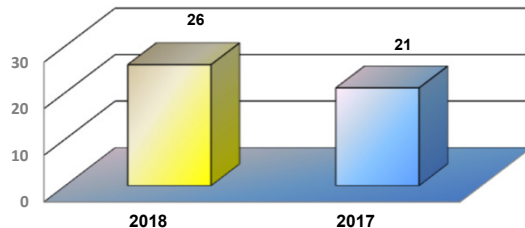

COMPARATIVO DE NAVIOS OPERADOS