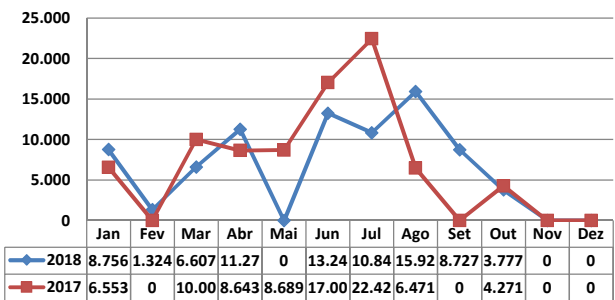

* Considerando somente a movimentação dos contêineres cheios e suas respectivas taras.

MÊS	MOVIMENTAÇÃO DE CONTÊINERES (UNIDADES)									
	EXPORTAÇÃO		IMPORTAÇÃO		UNIDADES	TOTAL MÊS		TOTAL ANO		Δ%
	CHEIO	VAZIO	CHEIO	VAZIO		CHEIO	VAZIO	2018	2017	
Jan	0	0	0	0	UNIDADES	0	0	0	0	-
Fev	0	0	0	0		0	0	0	0	-
Mar	0	0	0	0		0	0	0	0	-
Abr	0	0	0	0		0	0	0	0	-
Mai	0	0	0	0		0	0	0	0	-
Jun	0	0	0	0		0	0	0	0	-
Jul	0	0	0	0		0	0	0	0	-
Ago	0	0	0	0		0	0	0	0	-
Set	12	0	0	0		12	0	12	0	-
Out	0	0	0	0		0	0	0	0	-
Nov										-
Dez										-
TOT	12	0	0	0	12	0	12	0	-	

MÊS	MOVIMENTAÇÃO DE CONTÊINERES (TEU'S)									
	EXPORTAÇÃO		IMPORTAÇÃO		TEU'S	TOTAL MÊS		TOTAL ANO		Δ%
	CHEIO	VAZIO	CHEIO	VAZIO		CHEIO	VAZIO	2018	2017	
Jan	0	0	0	0	TEU'S	0	0	0	0	-
Fev	0	0	0	0		0	0	0	0	-
Mar	0	0	0	0		0	0	0	0	-
Abr	0	0	0	0		0	0	0	0	-
Mai	0	0	0	0		0	0	0	0	-
Jun	0	0	0	0		0	0	0	0	-
Jul	0	0	0	0		0	0	0	0	-
Ago	0	0	0	0		0	0	0	0	-
Set	24	0	0	0		24	0	24	0	-
Out	0	0	0	0		0	0	0	0	-
Nov										-
Dez										-
TOT	24	0	0	0	24	0	24	0	-	

TEPORTI - OUTUBRO - 2018

TIPOS DE NAVIOS OPERADOS

COMPARATIVO DE NAVIOS OPERADOS

MOVIMENTAÇÃO TOTAL DE CARGAS

MOVIMENTAÇÃO TOTAL DE CARGAS 2018/2017 (t)

MOVIMENTAÇÃO DE CARGAS EM CONTÊINERES

MOVIMENTAÇÃO DE CARGAS EM CONTÊINERES 2018/2017 (t)

MOVIMENTAÇÃO DE CONTÊINERES EM UNIDADES (IMPORTAÇÃO)

MOVIMENTAÇÃO DE CONTÊINERES EM UNIDADES (EXPORTAÇÃO)

IMPORTAÇÃO TEU's

EVOLUÇÃO (TEU's)

EVOLUÇÃO (Tonelagem)

EXPORTAÇÃO TEU's