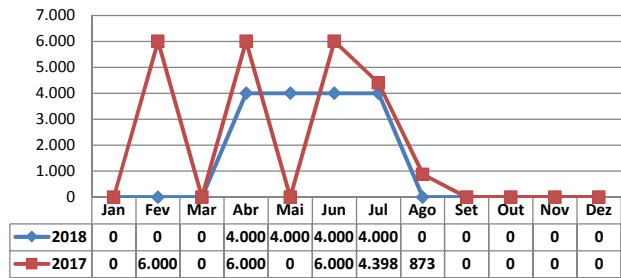

* Considerando somente a movimentação dos contêineres cheios e suas respectivas taras.

MÊS	MOVIMENTAÇÃO DE CONTÊINERES (UNIDADES)									Δ%
	EXPORTAÇÃO		IMPORTAÇÃO		UNIDADES	TOTAL MÊS		TOTAL ANO		
	CHEIO	VAZIO	CHEIO	VAZIO		CHEIO	VAZIO	2018	2017	
Jan	0	0	0	0		0	0	0	0	-
Fev	0	0	0	0		0	0	0	0	-
Mar	0	0	0	0		0	0	0	0	-
Abr	0	0	0	0		0	0	0	0	-
Mai	0	0	0	0		0	0	0	0	-
Jun	0	0	0	0		0	0	0	0	-
Jul	0	0	0	0		0	0	0	0	-
Ago	0	0	0	0		0	0	0	0	-
Set										-
Out										-
Nov										-
Dez										-
TOT	0	0	0	0	0	0	0	0	-	

MÊS	MOVIMENTAÇÃO DE CONTÊINERES (TEU'S)									Δ%
	EXPORTAÇÃO		IMPORTAÇÃO		TEU'S	TOTAL MÊS		TOTAL ANO		
	CHEIO	VAZIO	CHEIO	VAZIO		CHEIO	VAZIO	2018	2017	
Jan	0	0	0	0		0	0	0	0	-
Fev	0	0	0	0		0	0	0	0	-
Mar	0	0	0	0		0	0	0	0	-
Abr	0	0	0	0		0	0	0	0	-
Mai	0	0	0	0		0	0	0	0	-
Jun	0	0	0	0		0	0	0	0	-
Jul	0	0	0	0		0	0	0	0	-
Ago	0	0	0	0		0	0	0	0	-
Set										-
Out										-
Nov										-
Dez										-
TOT	0	0	0	0	0	0	0	0	-	

POLY TERMINAIS - AGOSTO - 2018

TIPOS DE NAVIOS OPERADOS

COMPARATIVO DE NAVIOS OPERADOS

MOVIMENTAÇÃO TOTAL DE CARGAS

MOVIMENTAÇÃO TOTAL DE CARGAS 2018/2017 (t)

MOVIMENTAÇÃO DE CARGAS EM CONTÊINERES

|

MOVIMENTAÇÃO DE CARGAS EM CONTÊINERES 2018/2017 (t)

MOVIMENTAÇÃO DE CONTÊINERES EM UNIDADES (IMPORTAÇÃO)

|

MOVIMENTAÇÃO DE CONTÊINERES EM UNIDADES (EXPORTAÇÃO)

|

IMPORTAÇÃO TEU's

EXPORTAÇÃO TEU's

EVOLUÇÃO (TEU's)

EVOLUÇÃO (Tonelagem)