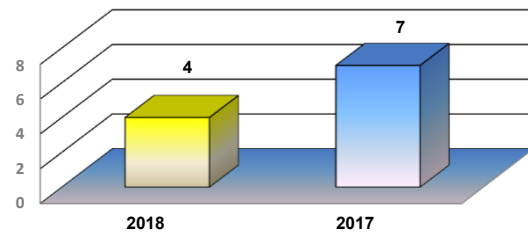

MOVIMENTAÇÃO TOTAL DE CARGAS 2018/2017 (t)

COMPARATIVO DE NAVIOS OPERADOS