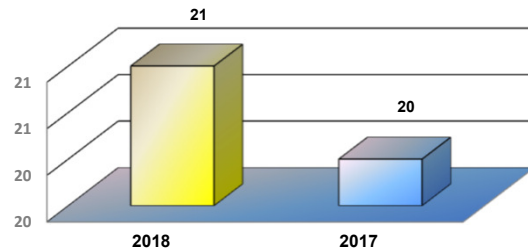

COMPARATIVO DE NAVIOS OPERADOS