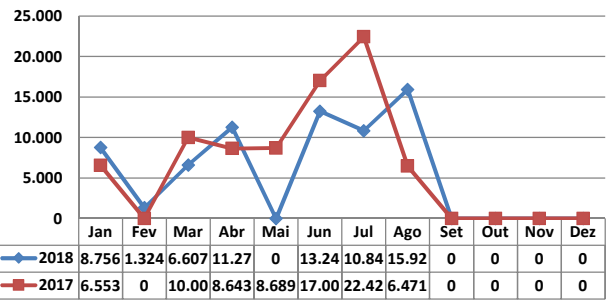

* Considerando somente a movimentação dos contêineres cheios e suas respectivas taras.

MÊS	MOVIMENTAÇÃO DE CONTÊINERES (UNIDADES)										Δ%	
	EXPORTAÇÃO		IMPORTAÇÃO		UNIDADES	TOTAL MÊS		TOTAL ANO		2017		Δ%
	CHEIO	VAZIO	CHEIO	VAZIO		CHEIO	VAZIO	2018	2017			
Jan	0	0	0	0		0	0	0	0	0	-	
Fev	0	0	0	0		0	0	0	0	0	-	
Mar	0	0	0	0		0	0	0	0	0	-	
Abr	0	0	0	0		0	0	0	0	0	-	
Mai	0	0	0	0		0	0	0	0	0	-	
Jun	0	0	0	0		0	0	0	0	0	-	
Jul	0	0	0	0		0	0	0	0	0	-	
Ago	0	0	0	0		0	0	0	0	0	-	
Set											-	
Out											-	
Nov											-	
Dez											-	
TOT	0	0	0	0		0	0	0	0	-		

MÊS	MOVIMENTAÇÃO DE CONTÊINERES (TEU'S)										Δ%	
	EXPORTAÇÃO		IMPORTAÇÃO		TEU'S	TOTAL MÊS		TOTAL ANO		2017		Δ%
	CHEIO	VAZIO	CHEIO	VAZIO		CHEIO	VAZIO	2018	2017			
Jan	0	0	0	0		0	0	0	0	0	-	
Fev	0	0	0	0		0	0	0	0	0	-	
Mar	0	0	0	0		0	0	0	0	0	-	
Abr	0	0	0	0		0	0	0	0	0	-	
Mai	0	0	0	0		0	0	0	0	0	-	
Jun	0	0	0	0		0	0	0	0	0	-	
Jul	0	0	0	0		0	0	0	0	0	-	
Ago	0	0	0	0		0	0	0	0	0	-	
Set											-	
Out											-	
Nov											-	
Dez											-	
TOT	0	0	0	0		0	0	0	0	-		

TEPORTI - AGOSTO - 2018

TIPOS DE NAVIOS OPERADOS

COMPARATIVO DE NAVIOS OPERADOS

MOVIMENTAÇÃO TOTAL DE CARGAS

MOVIMENTAÇÃO TOTAL DE CARGAS 2018/2017 (t)

MOVIMENTAÇÃO DE CARGAS EM CONTÊINERES

MOVIMENTAÇÃO DE CARGAS EM CONTÊINERES 2018/2017 (t)

MOVIMENTAÇÃO DE CONTÊINERES EM UNIDADES (IMPORTAÇÃO)

MOVIMENTAÇÃO DE CONTÊINERES EM UNIDADES (EXPORTAÇÃO)

IMPORTAÇÃO TEU's

EVOLUÇÃO (TEU's)

EVOLUÇÃO (Tonelagem)

EXPORTAÇÃO TEU's