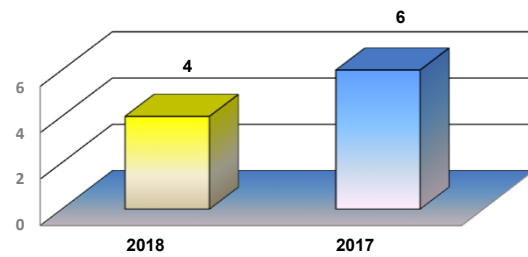

MOVIMENTAÇÃO TOTAL DE CARGAS 2018/2017 (t)

COMPARATIVO DE NAVIOS OPERADOS