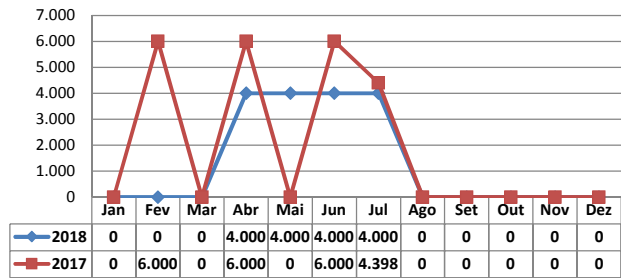

* Considerando somente a movimentação dos contêineres cheios e suas respectivas taras.

MÊS	MOVIMENTAÇÃO DE CONTÊINERES (UNIDADES)									Δ%
	EXPORTAÇÃO		IMPORTAÇÃO		UNIDADES	TOTAL MÊS		TOTAL ANO		
	CHEIO	VAZIO	CHEIO	VAZIO		CHEIO	VAZIO	2018	2017	
Jan	0	0	0	0		0	0	0	0	-
Fev	0	0	0	0		0	0	0	0	-
Mar	0	0	0	0		0	0	0	0	-
Abr	0	0	0	0		0	0	0	0	-
Mai	0	0	0	0		0	0	0	0	-
Jun	0	0	0	0		0	0	0	0	-
Jul	0	0	0	0		0	0	0	0	-
Ago										-
Set										-
Out										-
Nov										-
Dez										-
TOT	0	0	0	0	0	0	0	0	-	

MÊS	MOVIMENTAÇÃO DE CONTÊINERES (TEUS)									Δ%
	EXPORTAÇÃO		IMPORTAÇÃO		TEU'S	TOTAL MÊS		TOTAL ANO		
	CHEIO	VAZIO	CHEIO	VAZIO		CHEIO	VAZIO	2018	2017	
Jan	0	0	0	0		0	0	0	0	-
Fev	0	0	0	0		0	0	0	0	-
Mar	0	0	0	0		0	0	0	0	-
Abr	0	0	0	0		0	0	0	0	-
Mai	0	0	0	0		0	0	0	0	-
Jun	0	0	0	0		0	0	0	0	-
Jul	0	0	0	0		0	0	0	0	-
Ago										-
Set										-
Out										-
Nov										-
Dez										-
TOT	0	0	0	0	0	0	0	0	-	

POLY TERMINAIS - JULHO - 2018

TIPOS DE NAVIOS OPERADOS

COMPARATIVO DE NAVIOS OPERADOS

MOVIMENTAÇÃO TOTAL DE CARGAS

MOVIMENTAÇÃO TOTAL DE CARGAS 2018/2017 (t)

MOVIMENTAÇÃO DE CARGAS EM CONTÊINERES

|

MOVIMENTAÇÃO DE CARGAS EM CONTÊINERES 2018/2017 (t)

MOVIMENTAÇÃO DE CONTÊINERES EM UNIDADES (IMPORTAÇÃO)

|

MOVIMENTAÇÃO DE CONTÊINERES EM UNIDADES (EXPORTAÇÃO)

|

IMPORTAÇÃO TEU's

EXPORTAÇÃO TEU's

EVOLUÇÃO (TEU's)

EVOLUÇÃO (Tonelagem)