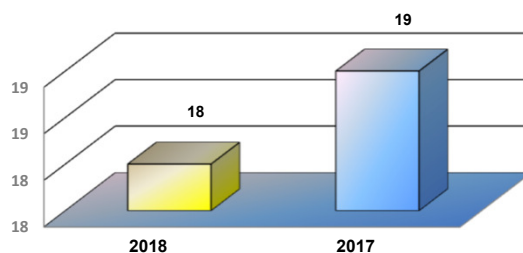

COMPARATIVO DE NAVIOS OPERADOS