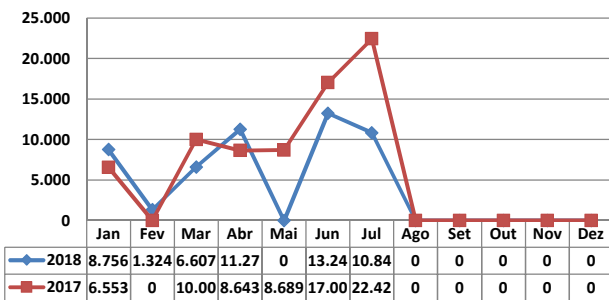

MÊS	MOVIMENTAÇÃO DE CONTÊINERES (TEU'S)									
	EXPORTAÇÃO		IMPORTAÇÃO		TEU'S	TOTAL MÊS		TOTAL ANO		Δ%
	CHEIO	VAZIO	CHEIO	VAZIO		CHEIO	VAZIO	2018	2017	
Jan	0	0	0	0		0	0	0	0	-
Fev	0	0	0	0		0	0	0	0	-
Mar	0	0	0	0		0	0	0	0	-
Abr	0	0	0	0		0	0	0	0	-
Mai	0	0	0	0		0	0	0	0	-
Jun	0	0	0	0		0	0	0	0	-
Jul	0	0	0	0		0	0	0	0	-
Ago										-
Set										-
Out										-
Nov										-
Dez										-
TOT	0	0	0	0	0	0	0	0	0	-

TEPORTI - JULHO - 2018

TIPOS DE NAVIOS OPERADOS

COMPARATIVO DE NAVIOS OPERADOS

MOVIMENTAÇÃO TOTAL DE CARGAS

MOVIMENTAÇÃO TOTAL DE CARGAS 2018/2017 (t)

MOVIMENTAÇÃO DE CARGAS EM CONTÊINERES

MOVIMENTAÇÃO DE CARGAS EM CONTÊINERES 2018/2017 (t)

MOVIMENTAÇÃO DE CONTÊINERES EM UNIDADES (IMPORTAÇÃO)

MOVIMENTAÇÃO DE CONTÊINERES EM UNIDADES (EXPORTAÇÃO)

IMPORTAÇÃO TEU's

EVOLUÇÃO (TEU's)

EVOLUÇÃO (Tonelagem)

EXPORTAÇÃO TEU's