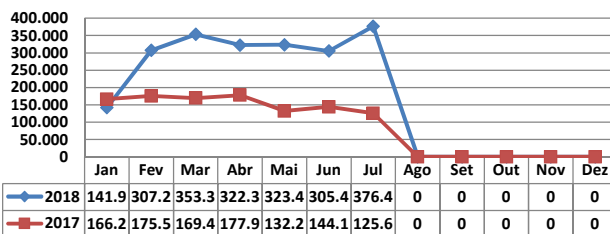

* Considerando somente a movimentação dos contêineres cheios e suas respectivas taras.

MÊS	MOVIMENTAÇÃO DE CONTÊINERES (UNIDADES)										Δ%
	EXPORTAÇÃO		IMPORTAÇÃO		UNIDADES	TOTAL MÊS		TOTAL ANO			
	CHEIO	VAZIO	CHEIO	VAZIO		CHEIO	VAZIO	2018	2017		
Jan	3.474	557	2.103	1.320	UNIDADES	5.577	1.877	7.454	9.010	-17	
Fev	7.491	902	4.594	2.711		12.085	3.613	15.698	8.618	82	
Mar	8.770	400	5.116	4.672		13.886	5.072	18.958	8.791	116	
Abr	7.805	1.270	4.759	4.459		12.564	5.729	18.293	10.112	81	
Mai	7.931	2.217	4.698	6.571		12.629	8.788	21.417	8.873	141	
Jun	7.135	2.092	4.613	3.578		11.748	5.670	17.418	7.757	125	
Jul	9.257	1.114	5.056	4.880		14.313	5.994	20.307	6.666	205	
Ago										-	
Set										-	
Out										-	
Nov										-	
Dez										-	
TOT	51.863	8.552	30.939	28.191		82.802	36.743	119.545	59.827	100	

MÊS	MOVIMENTAÇÃO DE CONTÊINERES (TEU'S)										Δ%
	EXPORTAÇÃO		IMPORTAÇÃO		TEU'S	TOTAL MÊS		TOTAL ANO			
	CHEIO	VAZIO	CHEIO	VAZIO		CHEIO	VAZIO	2018	2017		
Jan	6.704	834	3.737	2.611	TEU'S	10.441	3.445	13.886	16.792	-17	
Fev	13.416	1.633	7.464	5.046		20.880	6.679	27.559	15.883	74	
Mar	15.844	682	8.489	8.688		24.333	9.370	33.703	16.596	103	
Abr	13.664	1.812	7.588	8.343		21.252	10.155	31.407	18.753	67	
Mai	13.883	3.237	7.853	11.859		21.736	15.096	36.832	16.849	119	
Jun	12.893	3.495	7.757	6.458		20.650	9.953	30.603	14.537	111	
Jul	16.526	2.008	8.357	9.299		24.883	11.307	36.190	12.560	188	
Ago										-	
Set										-	
Out										-	
Nov										-	
Dez										-	
TOT	92.930	13.701	51.245	52.304		144.175	66.005	210.180	111.970	88	

APM TERMINALS - JULHO - 2018

TIPOS DE NAVIOS OPERADOS

COMPARATIVO DE NAVIOS OPERADOS

MOVIMENTAÇÃO TOTAL DE CARGAS

MOVIMENTAÇÃO TOTAL DE CARGAS 2018/2017 (t)

MOVIMENTAÇÃO DE CARGAS EM CONTÊINERES

MOVIMENTAÇÃO DE CARGAS EM CONTÊINERES 2018/2017 (t)

MOVIMENTAÇÃO DE CONTÊINERES EM UNIDADES (IMPORTAÇÃO)

MOVIMENTAÇÃO DE CONTÊINERES EM UNIDADES (EXPORTAÇÃO)

IMPORTAÇÃO TEU's

EVOLUÇÃO (TEU's)

EVOLUÇÃO (Tonelagem)

EXPORTAÇÃO TEU's