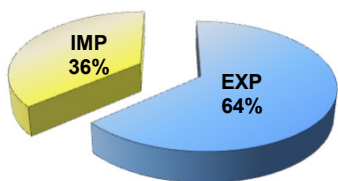

MÊS	MOVIMENTAÇÃO DE CONTÊINERES (TEU'S)										Δ%
	EXPORTAÇÃO		IMPORTAÇÃO		TEU'S	TOTAL MÊS		TOTAL ANO			
	CHEIO	VAZIO	CHEIO	VAZIO		CHEIO	VAZIO	2018	2017		
Jan	6.704	834	3.737	2.611	TEU'S	10.441	3.445	13.886	16.792	-17	
Fev	13.416	1.633	7.464	5.046		20.880	6.679	27.559	15.883	74	
Mar	15.844	682	8.489	8.688		24.333	9.370	33.703	16.596	103	
Abr	13.664	1.812	7.588	8.343		21.252	10.155	31.407	18.753	67	
Mai	13.883	3.237	7.853	11.859		21.736	15.096	36.832	16.849	119	
Jun	12.893	3.495	7.757	6.458		20.650	9.953	30.603	14.537	111	
Jul	16.526	2.008	8.357	9.299		24.883	11.307	36.190	12.560	188	
Ago										-	
Set										-	
Out										-	
Nov										-	
Dez										-	
TOT	92.930	13.701	51.245	52.304		144.175	66.005	210.180	111.970	88	

APM TERMINALS - JULHO - 2018

TIPOS DE NAVIOS OPERADOS

COMPARATIVO DE NAVIOS OPERADOS

MOVIMENTAÇÃO TOTAL DE CARGAS

MOVIMENTAÇÃO TOTAL DE CARGAS 2018/2017 (t)

MOVIMENTAÇÃO DE CARGAS EM CONTÊINERES

MOVIMENTAÇÃO DE CARGAS EM CONTÊINERES 2018/2017 (t)