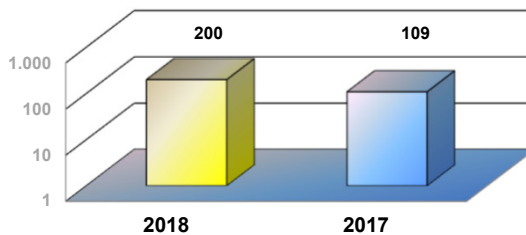

COMPARATIVO DE NAVIOS OPERADOS