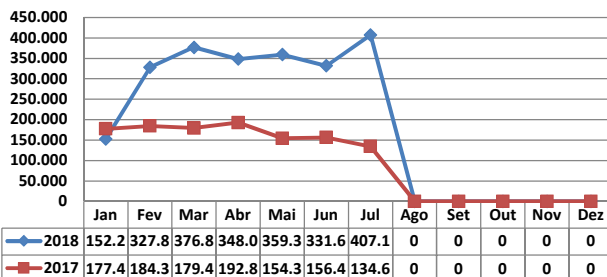

* Considerando somente a movimentação dos contêineres cheios e suas respectivas taras.

MÊS	MOVIMENTAÇÃO DE CONTÊINERES (UNIDADES)										Δ%
	EXPORTAÇÃO		IMPORTAÇÃO		UNIDADES	TOTAL MÊS		TOTAL ANO			
	CHEIO	VAZIO	CHEIO	VAZIO		CHEIO	VAZIO	2018	2017		
Jan	3.474	557	2.103	1.320	UNIDADES	5.577	1.877	7.454	9.010	-17	
Fev	7.491	902	4.594	2.711		12.085	3.613	15.698	8.618	82	
Mar	8.770	400	5.116	4.672		13.886	5.072	18.958	8.791	116	
Abr	7.805	1.270	4.759	4.459		12.564	5.729	18.293	10.112	81	
Mai	7.931	2.217	4.698	6.571		12.629	8.788	21.417	8.873	141	
Jun	7.135	2.092	4.613	3.578		11.748	5.670	17.418	7.757	125	
Jul	9.257	1.114	5.056	4.880		14.313	5.994	20.307	6.666	205	
Ago										-	
Set										-	
Out										-	
Nov										-	
Dez										-	
TOT	51.863	8.552	30.939	28.191		82.802	36.743	119.545	59.827	100	

MÊS	MOVIMENTAÇÃO DE CONTÊINERES (TEU'S)										Δ%
	EXPORTAÇÃO		IMPORTAÇÃO		TEU'S	TOTAL MÊS		TOTAL ANO			
	CHEIO	VAZIO	CHEIO	VAZIO		CHEIO	VAZIO	2018	2017		
Jan	6.704	834	3.737	2.611	TEU'S	10.441	3.445	13.886	16.792	-17	
Fev	13.416	1.633	7.464	5.046		20.880	6.679	27.559	15.883	74	
Mar	15.844	682	8.489	8.688		24.333	9.370	33.703	16.596	103	
Abr	13.664	1.812	7.588	8.343		21.252	10.155	31.407	18.753	67	
Mai	13.883	3.237	7.853	11.859		21.736	15.096	36.832	16.849	119	
Jun	12.893	3.495	7.757	6.458		20.650	9.953	30.603	14.537	111	
Jul	16.526	2.008	8.357	9.299		24.883	11.307	36.190	12.560	188	
Ago										-	
Set										-	
Out										-	
Nov										-	
Dez										-	
TOT	92.930	13.701	51.245	52.304		144.175	66.005	210.180	111.970	88	

APM TERMINALS - JULHO - 2018

TIPOS DE NAVIOS OPERADOS

COMPARATIVO DE NAVIOS OPERADOS

MOVIMENTAÇÃO TOTAL DE CARGAS

MOVIMENTAÇÃO TOTAL DE CARGAS 2018/2017 (t)

MOVIMENTAÇÃO DE CARGAS EM CONTÊINERES

MOVIMENTAÇÃO DE CARGAS EM CONTÊINERES 2018/2017 (t)

MOVIMENTAÇÃO DE CONTÊINERES EM UNIDADES (IMPORTAÇÃO)

MOVIMENTAÇÃO DE CONTÊINERES EM UNIDADES (EXPORTAÇÃO)

IMPORTAÇÃO TEU's

EVOLUÇÃO (TEU's)

EVOLUÇÃO (Tonelagem)

EXPORTAÇÃO TEU's