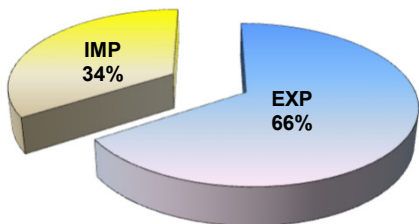

MÊS	MOVIMENTAÇÃO DE CONTÊINERES (TEU'S)										Δ%
	EXPORTAÇÃO		IMPORTAÇÃO		TEU'S	TOTAL MÊS		TOTAL ANO			
	CHEIO	VAZIO	CHEIO	VAZIO		CHEIO	VAZIO	2018	2017		
Jan	6.704	834	3.737	2.611	TEU'S	10.441	3.445	13.886	16.792	-17	
Fev	13.416	1.633	7.464	5.046		20.880	6.679	27.559	15.883	74	
Mar	15.844	682	8.489	8.688		24.333	9.370	33.703	16.596	103	
Abr	13.664	1.812	7.588	8.343		21.252	10.155	31.407	18.753	67	
Mai	13.883	3.237	7.853	11.859		21.736	15.096	36.832	16.849	119	
Jun	12.893	3.495	7.757	6.458		20.650	9.953	30.603	14.537	111	
Jul	16.526	2.008	8.357	9.299		24.883	11.307	36.190	12.560	188	
Ago										-	
Set										-	
Out										-	
Nov										-	
Dez										-	
TOT	92.930	13.701	51.245	52.304		144.175	66.005	210.180	111.970	88	

APM TERMINALS - JULHO - 2018

TIPOS DE NAVIOS OPERADOS

COMPARATIVO DE NAVIOS OPERADOS

MOVIMENTAÇÃO TOTAL DE CARGAS

MOVIMENTAÇÃO TOTAL DE CARGAS 2018/2017 (t)

MOVIMENTAÇÃO DE CARGAS EM CONTÊINERES

MOVIMENTAÇÃO DE CARGAS EM CONTÊINERES 2018/2017 (t)