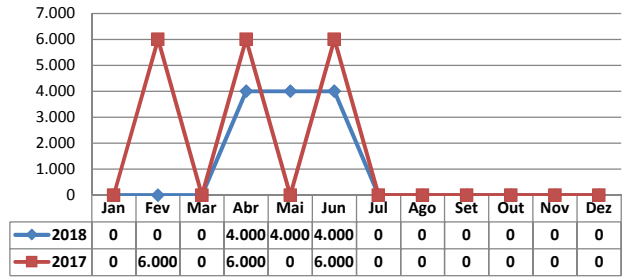

* Considerando somente a movimentação dos contêineres cheios e suas respectivas taras.

MÊS	MOVIMENTAÇÃO DE CONTÊINERES (UNIDADES)									Δ%
	EXPORTAÇÃO		IMPORTAÇÃO		UNIDADES	TOTAL MÊS		TOTAL ANO		
	CHEIO	VAZIO	CHEIO	VAZIO		CHEIO	VAZIO	2018	2017	
Jan	0	0	0	0	UNIDADES	0	0	0	0	-
Fev	0	0	0	0		0	0	0	0	-
Mar	0	0	0	0		0	0	0	0	-
Abr	0	0	0	0		0	0	0	0	-
Mai	0	0	0	0		0	0	0	0	-
Jun	0	0	0	0		0	0	0	0	-
Jul										-
Ago										-
Set										-
Out										-
Nov										-
Dez										-
TOT	0	0	0	0		0	0	0	0	-

MÊS	MOVIMENTAÇÃO DE CONTÊINERES (TEUS)									Δ%
	EXPORTAÇÃO		IMPORTAÇÃO		TEU'S	TOTAL MÊS		TOTAL ANO		
	CHEIO	VAZIO	CHEIO	VAZIO		CHEIO	VAZIO	2018	2017	
Jan	0	0	0	0	TEU'S	0	0	0	0	-
Fev	0	0	0	0		0	0	0	0	-
Mar	0	0	0	0		0	0	0	0	-
Abr	0	0	0	0		0	0	0	0	-
Mai	0	0	0	0		0	0	0	0	-
Jun	0	0	0	0		0	0	0	0	-
Jul										-
Ago										-
Set										-
Out										-
Nov										-
Dez										-
TOT	0	0	0	0		0	0	0	0	-

POLY TERMINAIS - JUNHO - 2018

TIPOS DE NAVIOS OPERADOS

COMPARATIVO DE NAVIOS OPERADOS

MOVIMENTAÇÃO TOTAL DE CARGAS

MOVIMENTAÇÃO TOTAL DE CARGAS 2018/2017 (t)

MOVIMENTAÇÃO DE CARGAS EM CONTÊINERES

|

MOVIMENTAÇÃO DE CARGAS EM CONTÊINERES 2018/2017 (t)

MOVIMENTAÇÃO DE CONTÊINERES EM UNIDADES (IMPORTAÇÃO)

|

MOVIMENTAÇÃO DE CONTÊINERES EM UNIDADES (EXPORTAÇÃO)

|

IMPORTAÇÃO TEU's

EVOLUÇÃO (TEU's)

EVOLUÇÃO (Tonelagem)

EXPORTAÇÃO TEU's