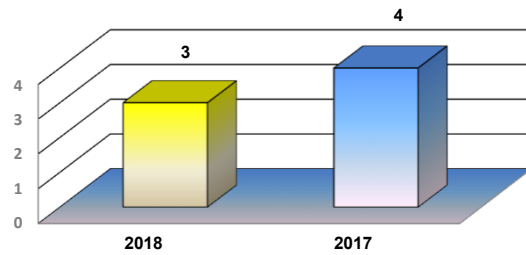

COMPARATIVO DE NAVIOS OPERADOS

MOVIMENTAÇÃO TOTAL DE CARGAS 2018/2017 (t)