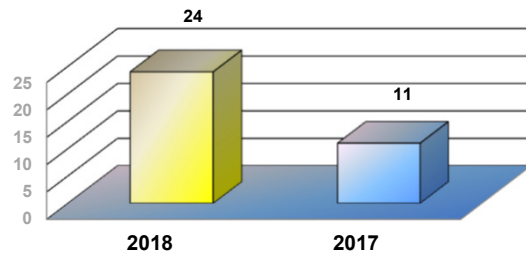

COMPARATIVO DE NAVIOS OPERADOS