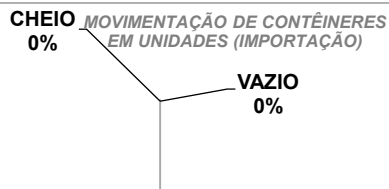

MÊS	MOVIMENTAÇÃO DE CONTÊINERES (TEU'S)									Δ%
	EXPORTAÇÃO		IMPORTAÇÃO		TEU'S	TOTAL MÊS		TOTAL ANO		
	CHEIO	VAZIO	CHEIO	VAZIO		CHEIO	VAZIO	2018	2017	
Jan	0	0	0	0		0	0	0	0	-
Fev	0	0	0	0		0	0	0	0	-
Mar	0	0	0	0		0	0	0	0	-
Abr	0	0	0	0		0	0	0	0	-
Mai	228	0	0	0		228	0	228	0	-
Jun	0	0	0	0		0	0	0	0	-
Jul										-
Ago										-
Set										-
Out										-
Nov										-
Dez										-
TOT	228	0	0	0	228	0	228	0	-	

CAIS PÚBLICO - JUNHO - 2018

TIPOS DE NAVIOS OPERADOS

COMPARATIVO DE NAVIOS OPERADOS

MOVIMENTAÇÃO TOTAL DE CARGAS

MOVIMENTAÇÃO TOTAL DE CARGAS 2018/2017 (t)

MOVIMENTAÇÃO DE CARGAS EM CONTÊINERES

MOVIMENTAÇÃO DE CARGAS EM CONTÊINERES 2018/2017 (t)

MOVIMENTAÇÃO DE CONTÊINERES EM UNIDADES (EXPORTAÇÃO)

IMPORTAÇÃO TEU's

EVOLUÇÃO (TEU's)

EVOLUÇÃO (Tonelagem)

EXPORTAÇÃO TEU's