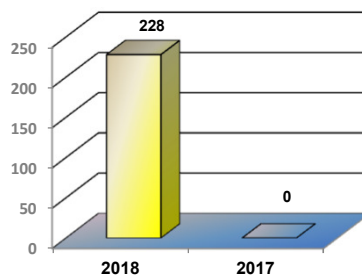

EVOLUÇÃO (TEU's)