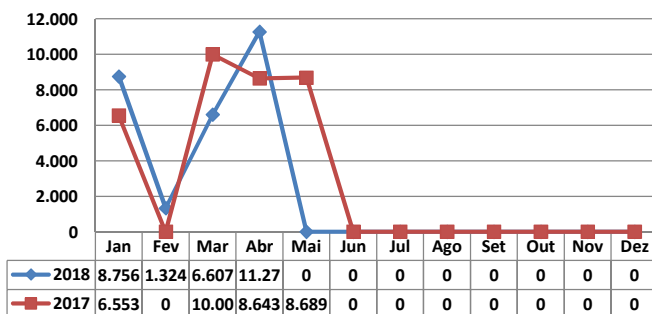

\* Considerando somente a movimentação dos contêineres cheios e suas respectivas taras.

MOVIMENTAÇÃO DE CONTÊINERES (UNIDADES)										
MÊS	EXPORTAÇÃO		IMPORTAÇÃO		UNIDADES	TOTAL MÊS		TOTAL ANO		
	CHEIO	VAZIO	CHEIO	VAZIO		CHEIO	VAZIO	2018	2017	Δ%
	Jan	0	0	0		0		0	0	0
Fev	0	0	0	0		0	0	0	0	-
Mar	0	0	0	0		0	0	0	0	-
Abr	0	0	0	0		0	0	0	0	-
Mai	0	0	0	0		0	0	0	0	-
Jun										-
Jul										-
Ago										-
Set										-
Out										-
Nov										-
Dez										-
<b>TOT</b>	<b>0</b>	<b>0</b>	<b>0</b>	<b>0</b>		<b>0</b>	<b>0</b>	<b>0</b>	<b>0</b>	<b>-</b>

MOVIMENTAÇÃO DE CONTÊINERES (TEU'S)										
MÊS	EXPORTAÇÃO		IMPORTAÇÃO		TEU'S	TOTAL MÊS		TOTAL ANO		
	CHEIO	VAZIO	CHEIO	VAZIO		CHEIO	VAZIO	2018	2017	Δ%
	Jan	0	0	0		0		0	0	0
Fev	0	0	0	0		0	0	0	0	-
Mar	0	0	0	0		0	0	0	0	-
Abr	0	0	0	0		0	0	0	0	-
Mai	0	0	0	0		0	0	0	0	-
Jun										-
Jul										-
Ago										-
Set										-
Out										-
Nov										-
Dez										-
<b>TOT</b>	<b>0</b>	<b>0</b>	<b>0</b>	<b>0</b>		<b>0</b>	<b>0</b>	<b>0</b>	<b>0</b>	<b>-</b>

### TEPORTI - MAIO - 2018

TIPOS DE NAVIOS OPERADOS

COMPARATIVO DE NAVIOS OPERADOS

MOVIMENTAÇÃO TOTAL DE CARGAS

MOVIMENTAÇÃO TOTAL DE CARGAS 2018/2017 (t)

MOVIMENTAÇÃO DE CARGAS EM CONTÊINERES

MOVIMENTAÇÃO DE CARGAS EM CONTÊINERES 2018/2017 (t)

MOVIMENTAÇÃO DE CONTÊINERES EM UNIDADES (IMPORTAÇÃO)

MOVIMENTAÇÃO DE CONTÊINERES EM UNIDADES (EXPORTAÇÃO)

IMPORTAÇÃO TEU's

EVOLUÇÃO (TEU's)

EVOLUÇÃO (Tonelagem)

EXPORTAÇÃO TEU's