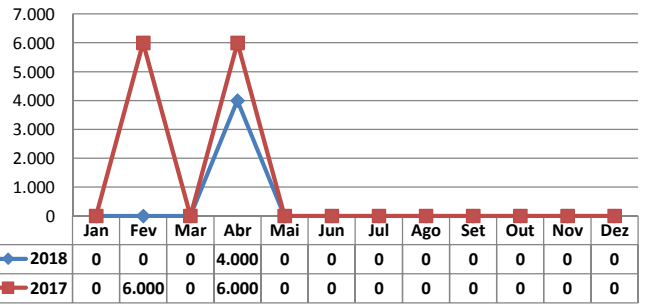

MOVIMENTAÇÃO DE CONTÊINERES (TEUs)										
MÊS	EXPORTAÇÃO		IMPORTAÇÃO		TEU'S	TOTAL MÊS		TOTAL ANO		
	CHEIO	VAZIO	CHEIO	VAZIO		CHEIO	VAZIO	2018	2017	Δ%
	Jan	0	0	0		0		0	0	0
Fev	0	0	0	0		0	0	0	0	-
Mar	0	0	0	0		0	0	0	0	-
Abr	0	0	0	0		0	0	0	0	-
Mai										-
Jun										-
Jul										-
Ago										-
Set										-
Out										-
Nov										-
Dez										-
TOT	0	0	0	0		0	0	0	0	-

POLY TERMINAIS - ABRIL - 2018

TIPOS DE NAVIOS OPERADOS

COMPARATIVO DE NAVIOS OPERADOS

MOVIMENTAÇÃO TOTAL DE CARGAS

MOVIMENTAÇÃO TOTAL DE CARGAS 2018/2017 (t)

MOVIMENTAÇÃO DE CARGAS EM CONTÊINERES

MOVIMENTAÇÃO DE CARGAS EM CONTÊINERES 2018/2017 (t)

MOVIMENTAÇÃO DE CONTÊINERES EM UNIDADES (IMPORTAÇÃO)

MOVIMENTAÇÃO DE CONTÊINERES EM UNIDADES (EXPORTAÇÃO)

IMPORTAÇÃO TEU's

EVOLUÇÃO (TEU's)

EVOLUÇÃO (Tonelagem)

EXPORTAÇÃO TEU's