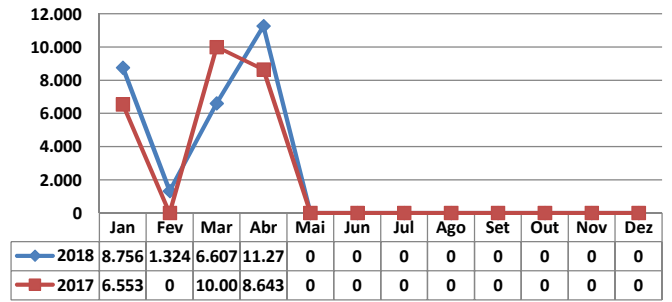

MOVIMENTAÇÃO DE CONTÊINERES (TEUs)										
MÊS	EXPORTAÇÃO		IMPORTAÇÃO		TEU'S	TOTAL MÊS		TOTAL ANO		
	CHEIO	VAZIO	CHEIO	VAZIO		CHEIO	VAZIO	2018	2017	Δ%
	Jan	0	0	0		0		0	0	0
Fev	0	0	0	0		0	0	0	0	-
Mar	0	0	0	0		0	0	0	0	-
Abr	0	0	0	0		0	0	0	0	-
Mai										-
Jun										-
Jul										-
Ago										-
Set										-
Out										-
Nov										-
Dez										-
TOT	0	0	0	0		0	0	0	0	-

TEPORTI - ABRIL - 2018

TIPOS DE NAVIOS OPERADOS

COMPARATIVO DE NAVIOS OPERADOS

MOVIMENTAÇÃO TOTAL DE CARGAS

MOVIMENTAÇÃO TOTAL DE CARGAS 2018/2017 (t)

MOVIMENTAÇÃO DE CARGAS EM CONTÊINERES

MOVIMENTAÇÃO DE CARGAS EM CONTÊINERES 2018/2017 (t)

MOVIMENTAÇÃO DE CONTÊINERES EM UNIDADES (IMPORTAÇÃO)

MOVIMENTAÇÃO DE CONTÊINERES EM UNIDADES (EXPORTAÇÃO)

IMPORTAÇÃO TEU's

EVOLUÇÃO (TEU's)

EXPORTAÇÃO TEU's

EVOLUÇÃO (Tonelagem)