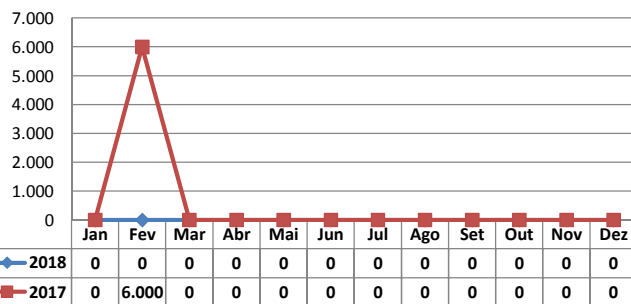

MOVIMENTAÇÃO DE CONTÊINERES (TEUs)										
MÊS	EXPORTAÇÃO		IMPORTAÇÃO		TEU'S	TOTAL MÊS		TOTAL ANO		
	CHEIO	VAZIO	CHEIO	VAZIO		CHEIO	VAZIO	2018	2017	Δ%
	Jan	0	0	0		0		0	0	0
Fev	0	0	0	0		0	0	0	0	-
Mar	0	0	0	0		0	0	0	0	-
Abr										-
Mai										-
Jun										-
Jul										-
Ago										-
Set										-
Out										-
Nov										-
Dez										-
TOT	0	0	0	0		0	0	0	0	-

POLY TERMINAIS - MARÇO - 2018

TIPOS DE NAVIOS OPERADOS

COMPARATIVO DE NAVIOS OPERADOS

MOVIMENTAÇÃO TOTAL DE CARGAS

MOVIMENTAÇÃO TOTAL DE CARGAS 2018/2017 (t)

MOVIMENTAÇÃO DE CARGAS EM CONTÊINERES

MOVIMENTAÇÃO DE CARGAS EM CONTÊINERES 2018/2017 (t)

MOVIMENTAÇÃO DE CONTÊINERES EM UNIDADES (IMPORTAÇÃO)

MOVIMENTAÇÃO DE CONTÊINERES EM UNIDADES (EXPORTAÇÃO)

IMPORTAÇÃO TEU's

EVOLUÇÃO (TEU's)

EVOLUÇÃO (Tonelagem)

EXPORTAÇÃO TEU's